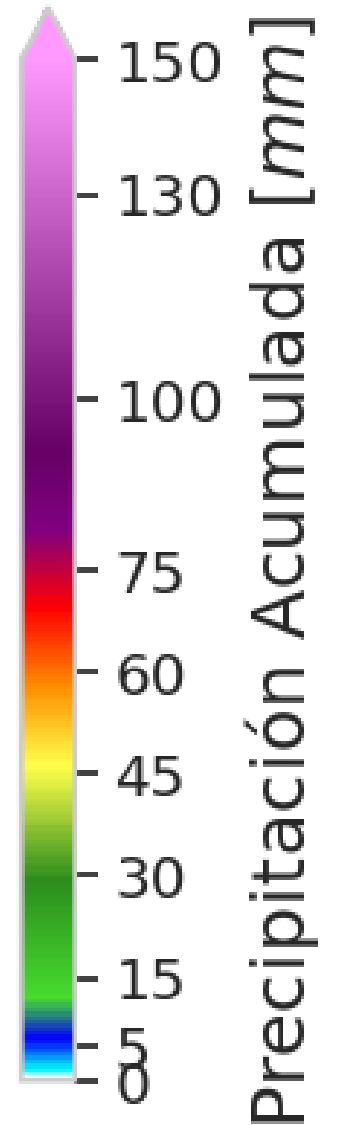

SISTEMA DE ALERTA TEMPRANA

Acumulado de precipitación en cuenca

Acumulado de Precipitación (mm)

Últimas 6 horas

498 | Rio Penderisco - Puente La Cartagena
27-Feb 10:14 - 27-Feb 16:02

@areametropol
@siatamedellin