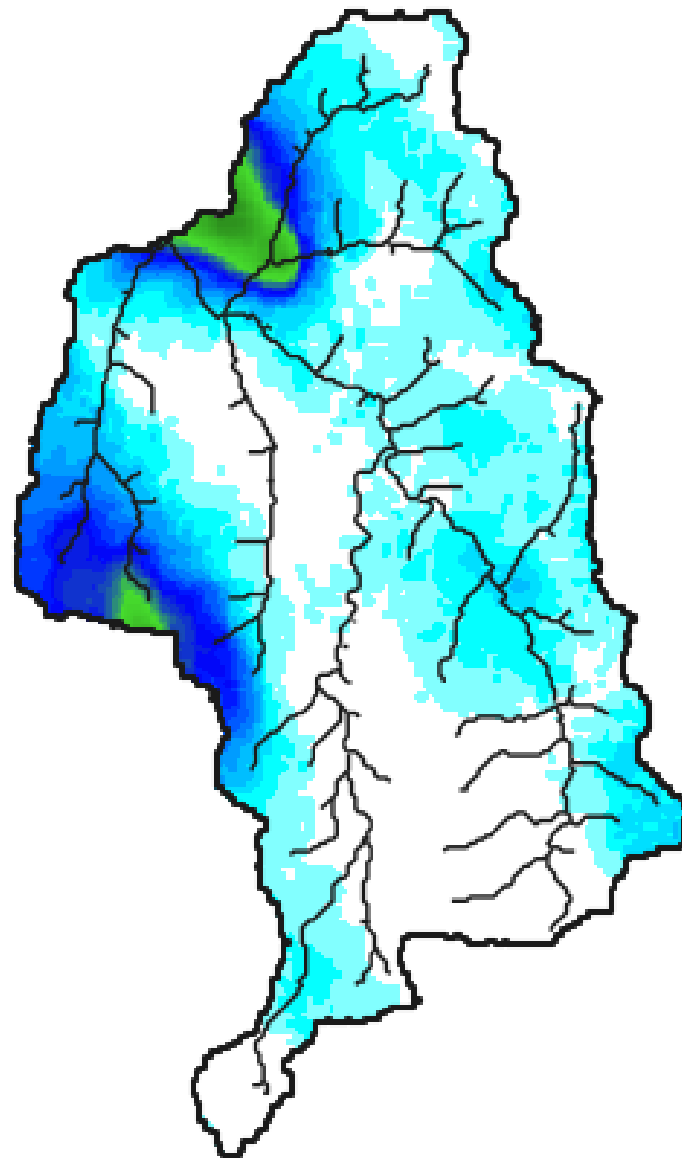

SISTEMA DE ALERTA TEMPRANA

Acumulado de precipitación en cuenca

Acumulado de Precipitación (mm)

Últimas 6 horas

498 | Rio Penderisco - Puente La Cartagena
27-Feb 10:14 - 27-Feb 16:02

@areametropol
@siatamedellin