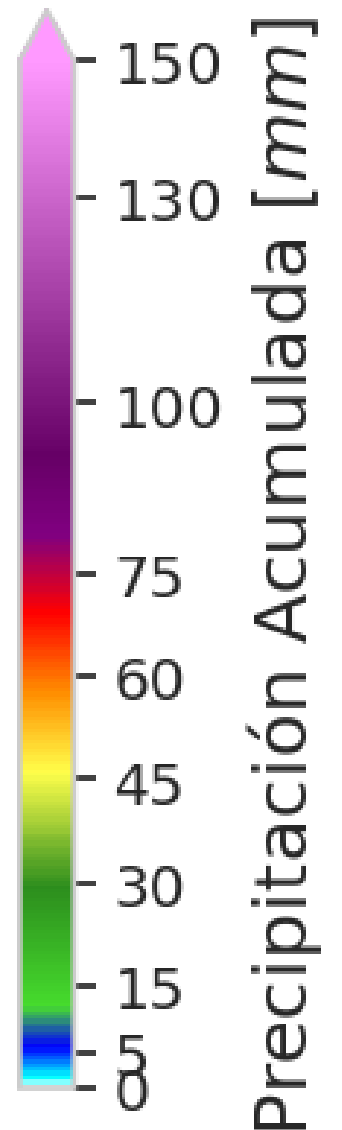

SISTEMA DE ALERTA TEMPRANA

Acumulado de precipitación en cuenca

Acumulado de Precipitación (mm)

Últimas 3 horas

494 | Q. La Villa - San Carlos
27-Feb 13:22 - 27-Feb 16:13

@areametropol
@siatamedellin

www.metropol.gov.co
www.siata.gov.co