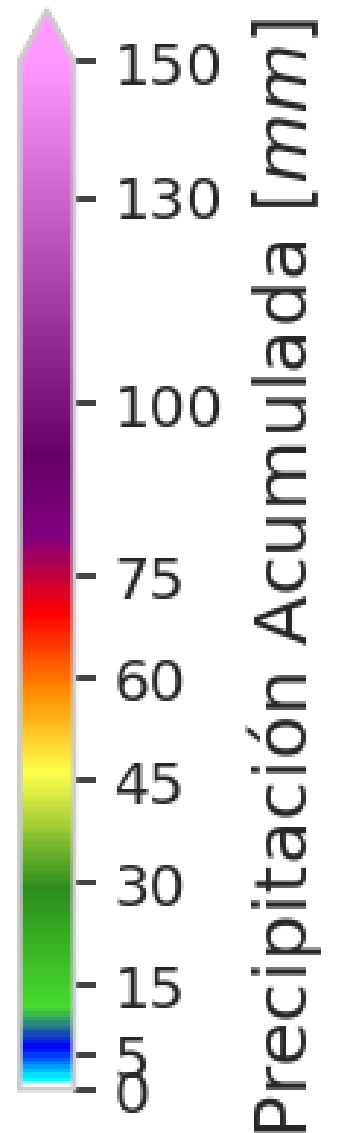

SISTEMA DE ALERTA TEMPRANA

# Acumulado de precipitación en cuenca

Acumulado de Precipitación (mm)

Últimas 6 horas

469 | Rio Pavon

27-Feb 10:14 - 27-Feb 16:02

@areametropol  
@siatamedellin

www.metropol.gov.co  
www.siata.gov.co