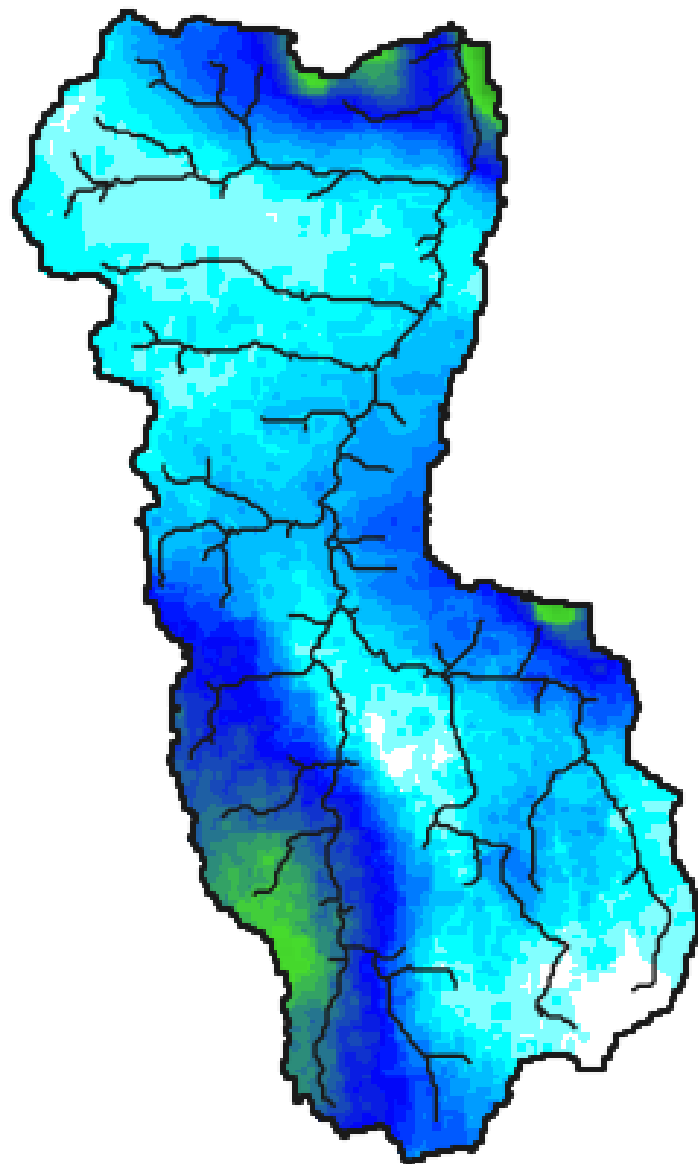

SISTEMA DE ALERTA TEMPRANA

# Acumulado de precipitación en cuenca

Acumulado de Precipitación (mm)

Últimas 6 horas

469 | Rio Pavon

27-Feb 10:14 - 27-Feb 16:02

@areametropol  
@siatamedellin

www.metropol.gov.co  
www.siata.gov.co