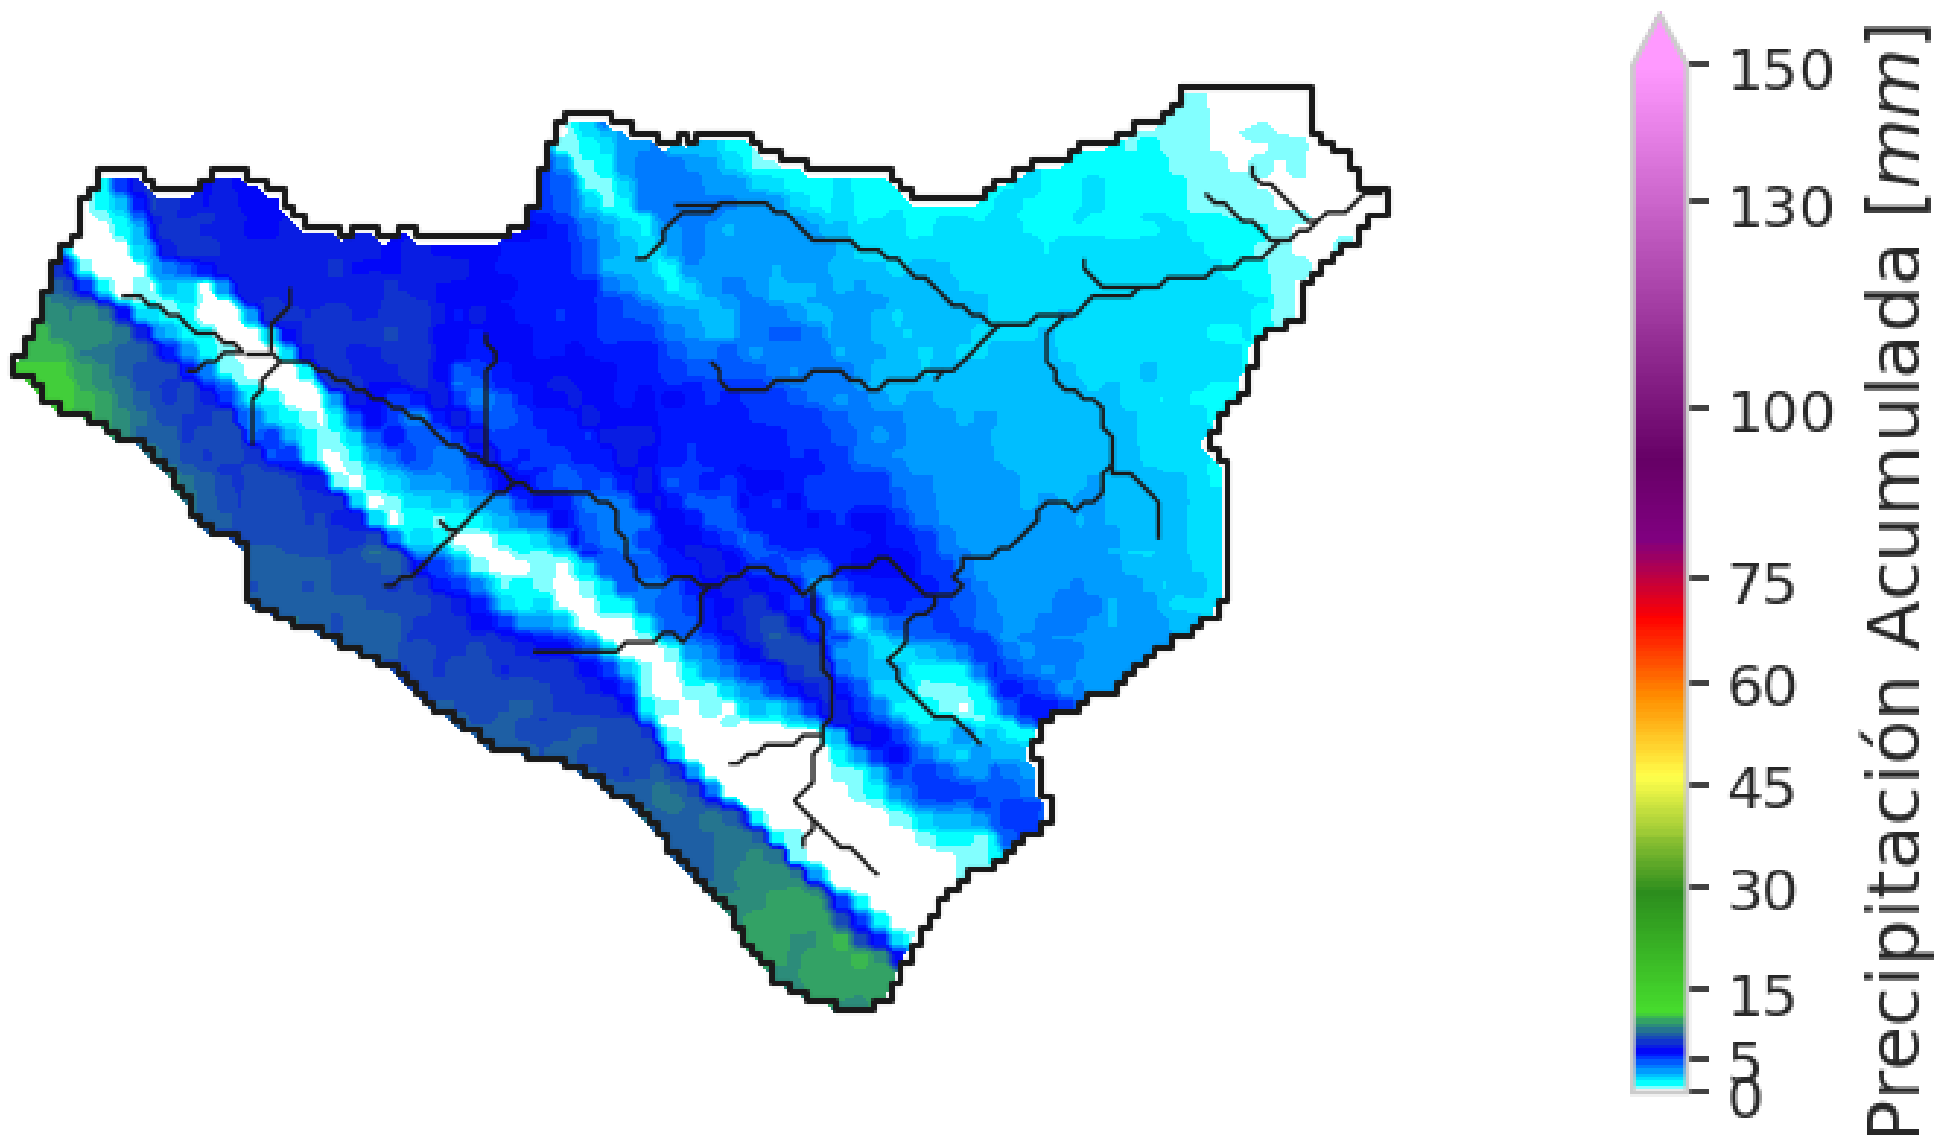

SISTEMA DE ALERTA TEMPRANA

# Acumulado de precipitación en cuenca

Acumulado de Precipitación (mm)

Últimas 3 horas

467 | Rio Taparto Cabecera  
27-Feb 13:11 - 27-Feb 16:02

@areametropol  
@siatamedellin

www.metropol.gov.co  
www.siata.gov.co