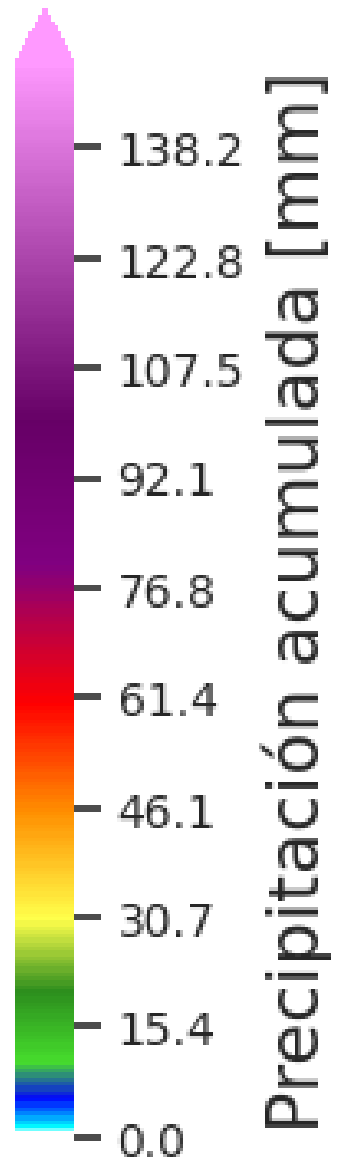

Acumulado de precipitación en cuenca

Acumulado de Precipitación (mm)

Últimas 3 horas

Est. 461 | Q. La Heliadora - Parque Lineal La Heliadora
03-sep. 08:55 - 03-sep. 11:55

@areametropol
@siatamedellin

www.metropol.gov.co
www.siata.gov.co