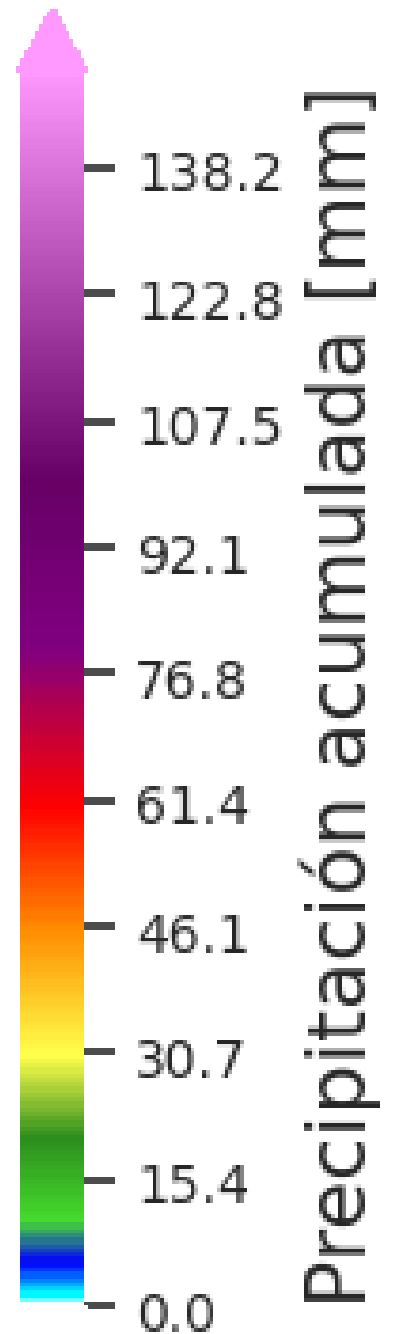

Acumulado de precipitación en cuenca

Acumulado de Precipitación (mm)

Últimas 3 horas

Est. 382 | Q. La Picacha - Las Violetas
03-sep. 08:55 - 03-sep. 11:55

@areametropol
@siatamedellin

www.metropol.gov.co
www.siata.gov.co