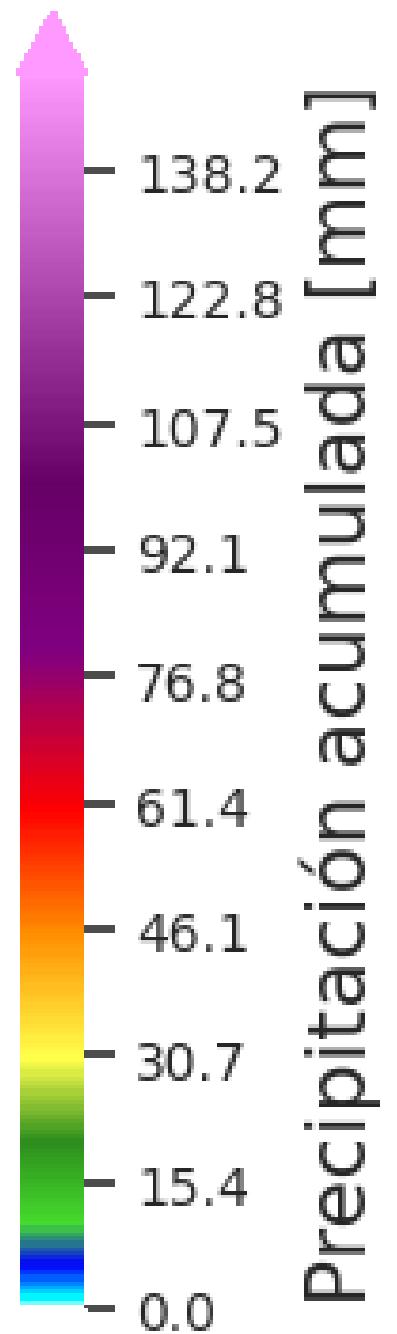

SISTEMA DE ALERTA TEMPRANA

Acumulado de precipitación en cuenca

Acumulado de Precipitación (mm)

Últimas 3 horas

Est. 335 | Q. La Ayura - Las Vegas
03-sep. 08:55 - 03-sep. 11:55

@areametropol
@siatamedellin