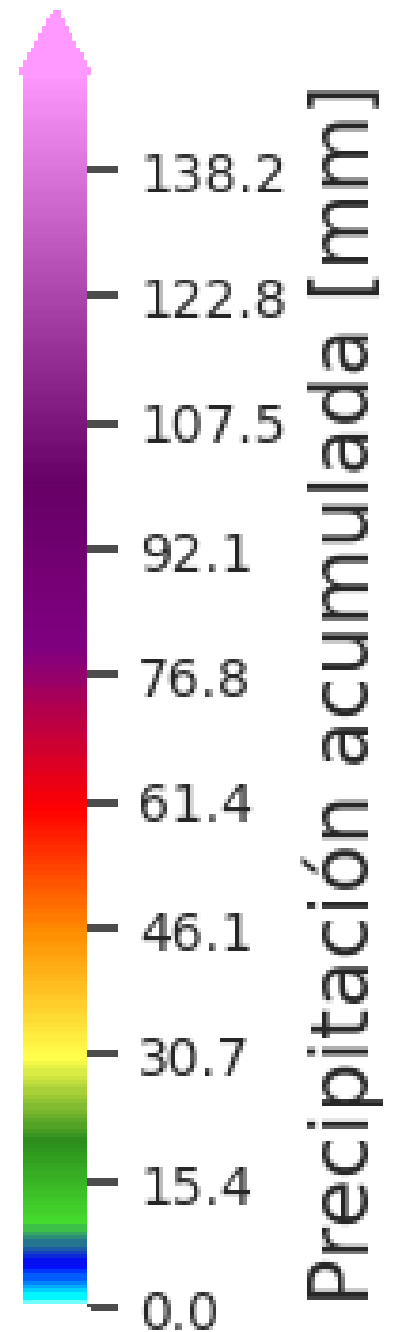

SISTEMA DE ALERTA TEMPRANA

Acumulado de precipitación en cuenca

Acumulado de Precipitación (mm)

Últimas 3 horas

Est. 333 | Q. La Presidenta - Vizcaya
03-sep. 08:55 - 03-sep. 11:55

@areametropol
@siatamedellin