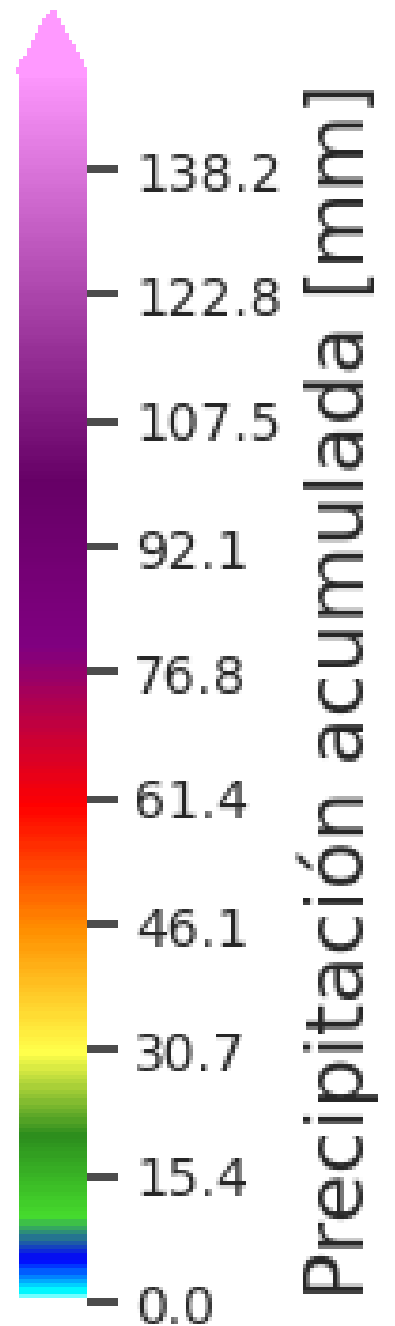

SISTEMA DE ALERTA TEMPRANA

Acumulado de precipitación en cuenca

Acumulado de Precipitación (mm)

Últimas 3 horas

Est. 329 | Cascada Santa Elena - Nivel
03-sep. 08:55 - 03-sep. 11:55

@areametropol
@siatamedellin