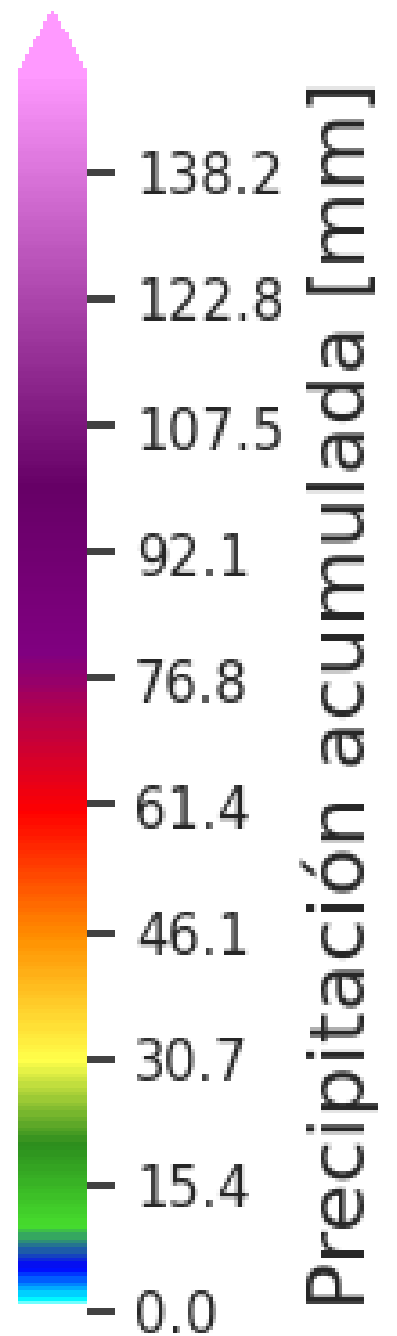

SISTEMA DE ALERTA TEMPRANA

# Acumulado de precipitación en cuenca

Acumulado de Precipitación (mm)

Últimas 3 horas

Est. 316 | Q. El Hato - Espiritu Santo  
09-mar. 18:55 - 09-mar. 21:55

@areametropol  
@siatamedellin

www.metropol.gov.co  
www.siata.gov.co