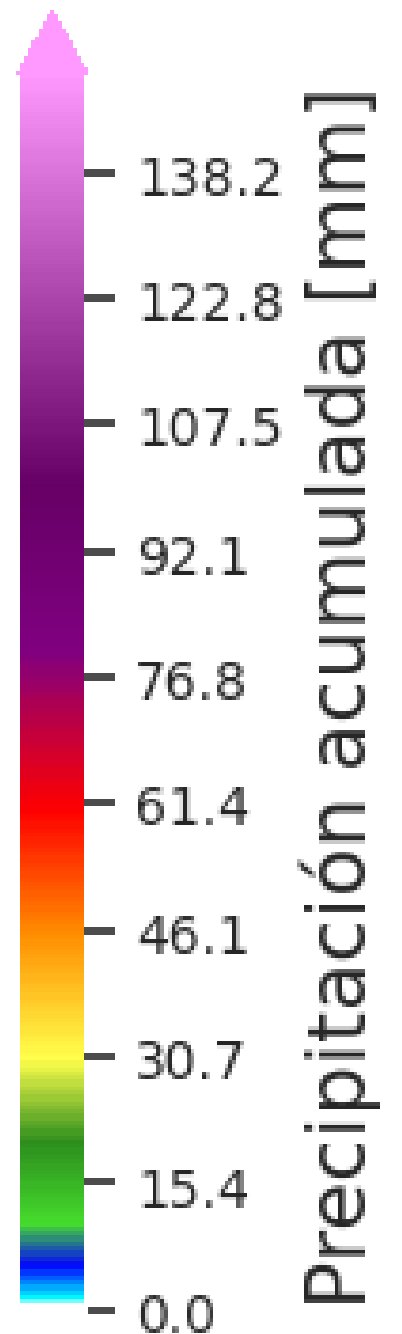

Acumulado de precipitación en cuenca

Acumulado de Precipitación (mm)

Últimas 3 horas

Est. 283 | Q. Montanita - Paris
03-sep. 08:55 - 03-sep. 11:55

@areametropol
@siatamedellin

www.metropol.gov.co
www.siata.gov.co