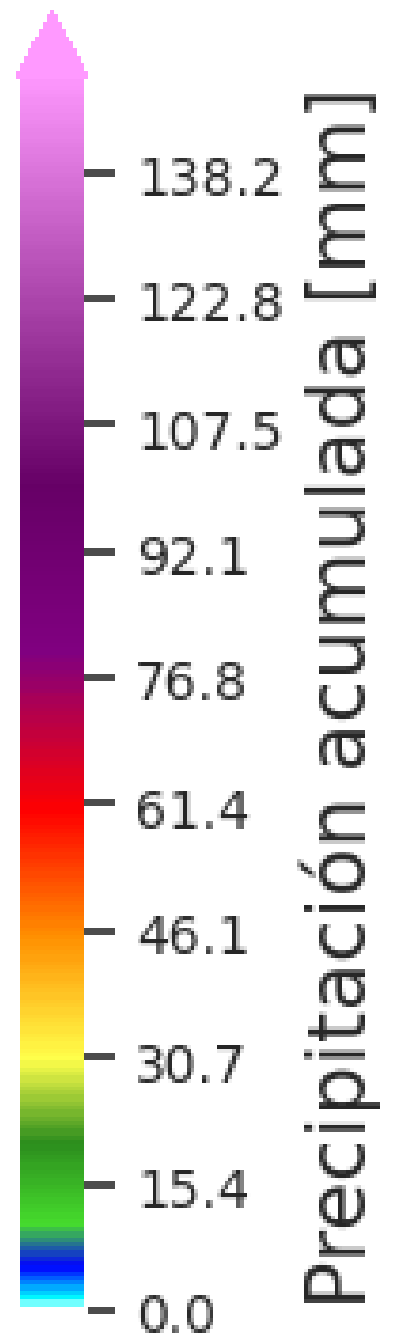

SISTEMA DE ALERTA TEMPRANA

Acumulado de precipitación en cuenca

Acumulado de Precipitación (mm)

Últimas 3 horas

Est. 247 | Q. El Tablazo - El Progreso
03-sep. 08:55 - 03-sep. 11:55

@areametropol
@siatamedellin