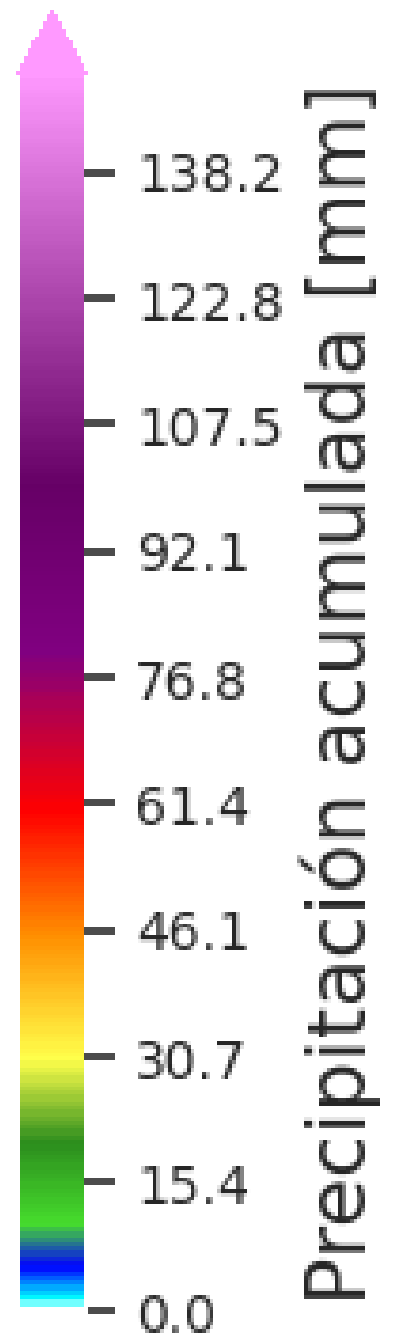

Acumulado de precipitación en cuenca

Acumulado de Precipitación (mm)

Últimas 3 horas

Est. 246 | Q. La Raya - La Estrella
03-sep. 08:55 - 03-sep. 11:55

@areametropol
@siatamedellin

www.metropol.gov.co
www.siata.gov.co