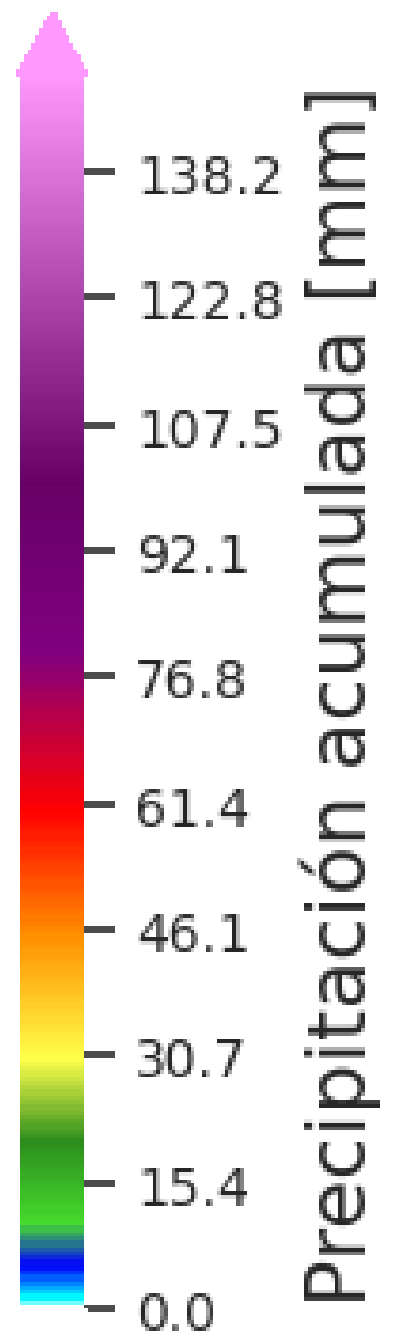

SISTEMA DE ALERTA TEMPRANA

# Acumulado de precipitación en cuenca

Acumulado de Precipitación (mm)

Últimas 3 horas

Est. 245 | Q. La Miel - Caldas  
03-sep. 08:55 - 03-sep. 11:55

@areametropol  
@siatamedellin

www.metropol.gov.co  
www.siata.gov.co