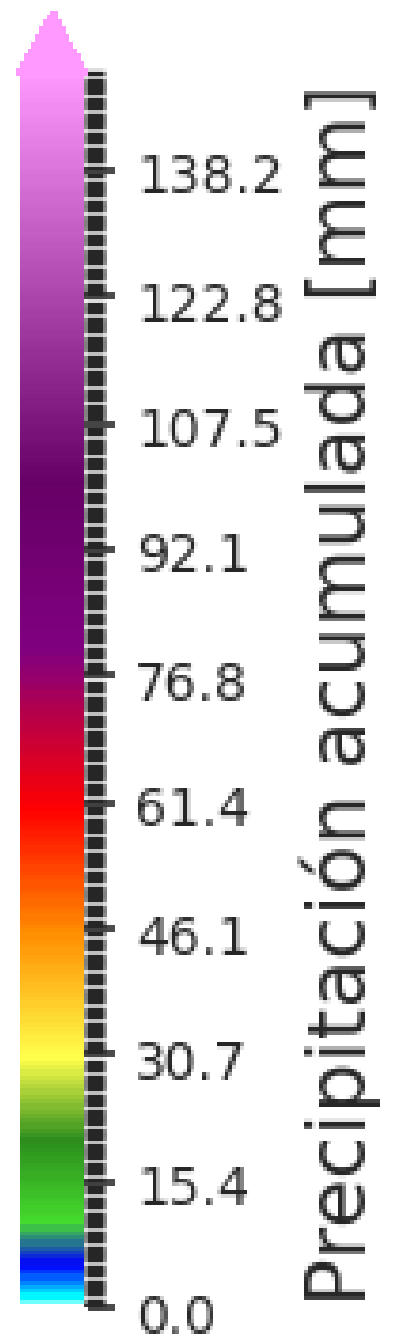

SISTEMA DE ALERTA TEMPRANA

Acumulado de precipitación en cuenca

Acumulado de Precipitación (mm)

Últimas 3 horas

Est. 240 | Q. La Valeria - Caldas
11-sep. 12:00 - 11-sep. 15:00

@areametropol
@siatamedellin

www.metropol.gov.co
www.siata.gov.co