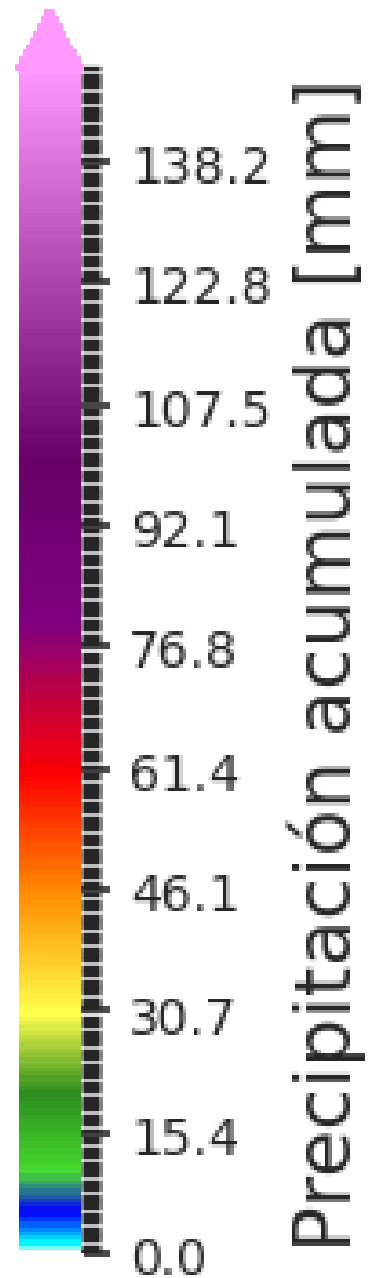

SISTEMA DE ALERTA TEMPRANA

Acumulado de precipitación en cuenca

Acumulado de Precipitación (mm)

Últimas 3 horas

Est. 239 | Q. Piedras Blancas - Guadalajara
11-sep. 12:00 - 11-sep. 15:00

@areametropol
@siatamedellin