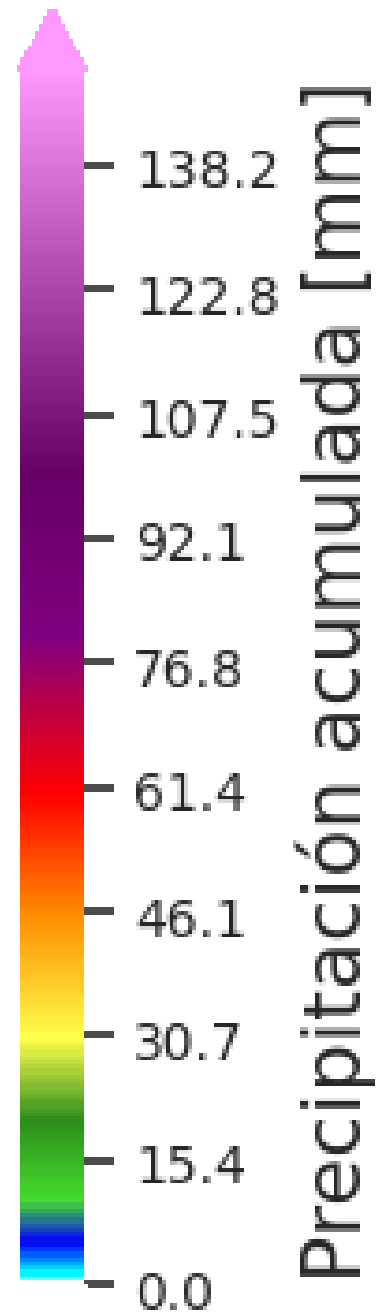

SISTEMA DE ALERTA TEMPRANA

Acumulado de precipitación en cuenca

Acumulado de Precipitación (mm)

Últimas 3 horas

Est. 186 | Q. La Gallinaza - Buenos Aires
03-sep. 08:55 - 03-sep. 11:55

@areametropol
@siatamedellin