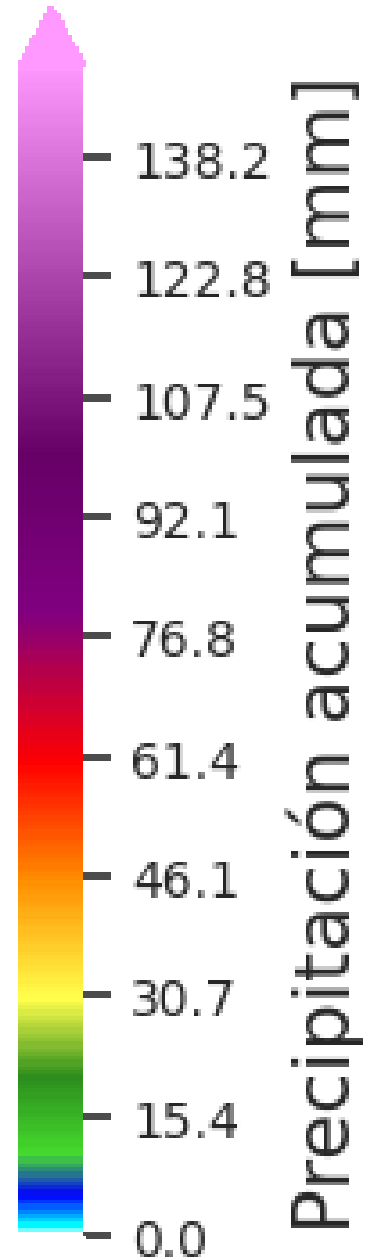

SISTEMA DE ALERTA TEMPRANA

Acumulado de precipitación en cuenca

Acumulado de Precipitación (mm)

Últimas 3 horas

Est. 183 | Q. La Ayura - Ecoparque el Salado
03-sep. 08:55 - 03-sep. 11:55

@areametropol
@siatamedellin