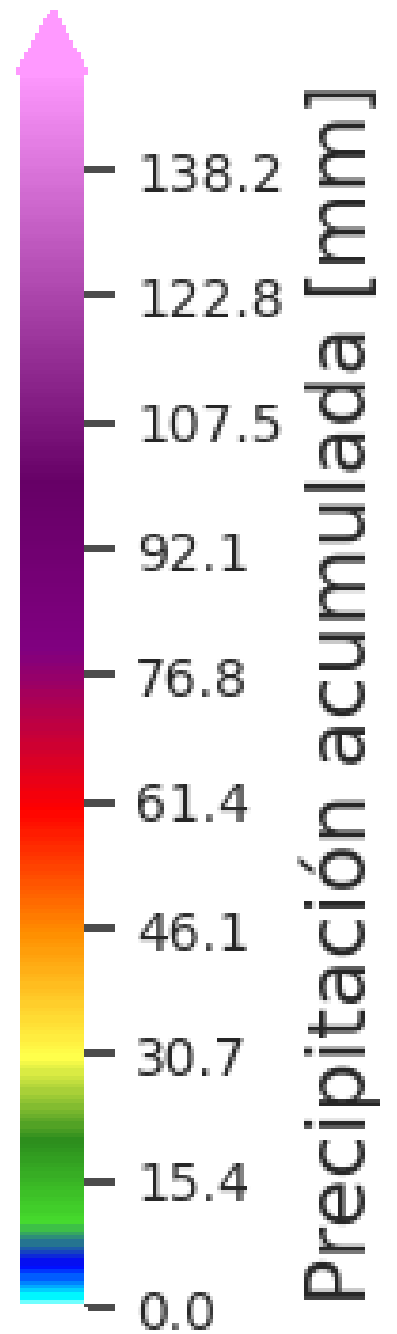

SISTEMA DE ALERTA TEMPRANA

Acumulado de precipitación en cuenca

Acumulado de Precipitación (mm)

Últimas 3 horas

Est. 182 | Q. Santa Elena - Caicedo
03-sep. 08:55 - 03-sep. 11:55

@areametropol
@siatamedellin