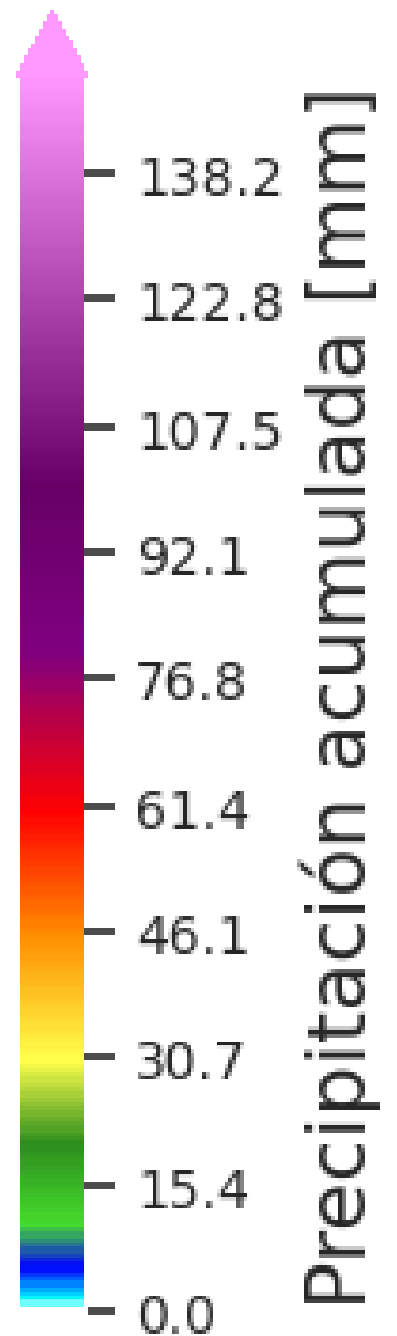

SISTEMA DE ALERTA TEMPRANA

# Acumulado de precipitación en cuenca

Acumulado de Precipitación (mm)

Últimas 3 horas

Est. 173 | Q. La Picacha - Aguas Frias  
03-sep. 08:55 - 03-sep. 11:55

@areametropol  
@siatamedellin

www.metropol.gov.co  
www.siata.gov.co