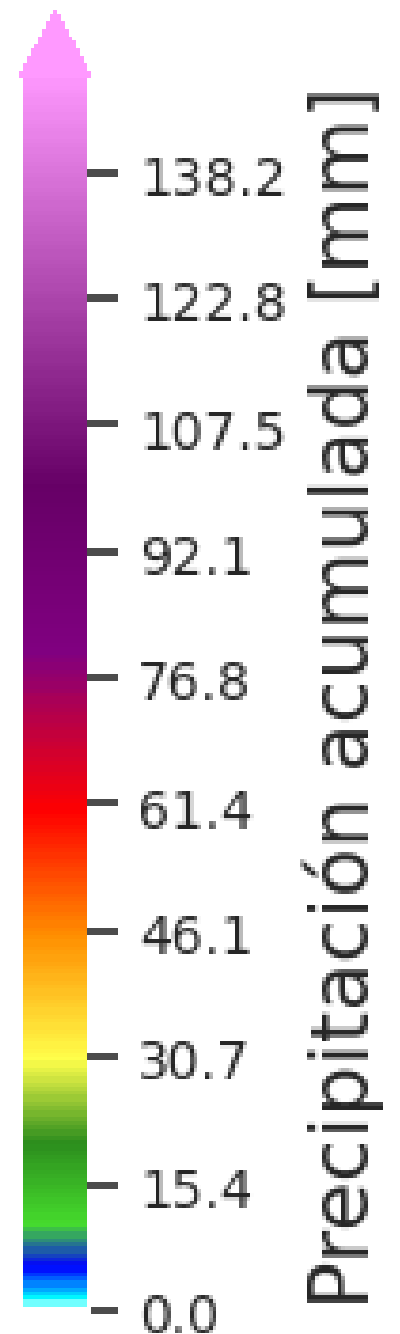

SISTEMA DE ALERTA TEMPRANA

Acumulado de precipitación en cuenca

Acumulado de Precipitación (mm)

Últimas 3 horas

Est. 166 | Q. El Chocho - Altavista
03-sep. 08:55 - 03-sep. 11:55

@areametropol
@siatamedellin