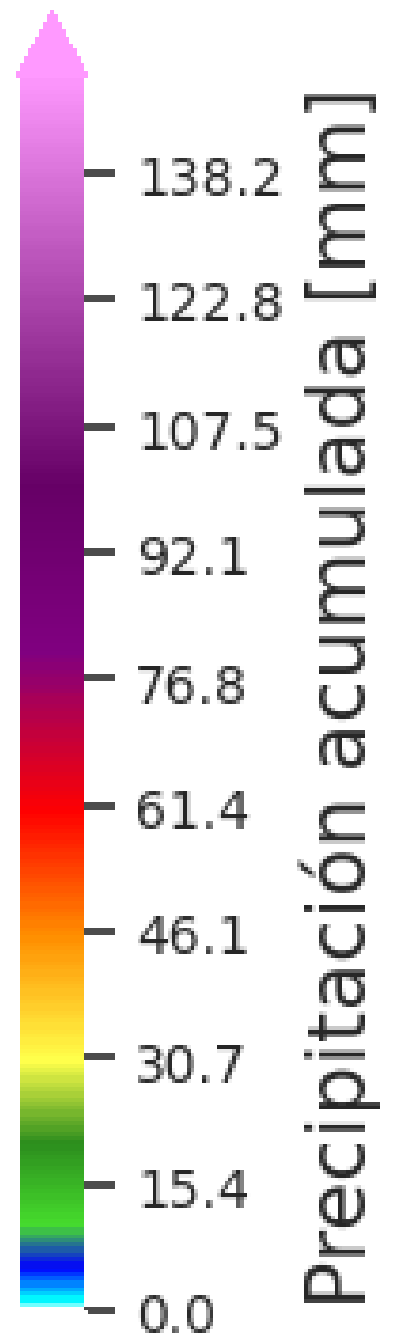

Acumulado de precipitación en cuenca

Acumulado de Precipitación (mm)

Últimas 3 horas

Est. 161 | Q. La Chocha - Chile
03-sep. 08:55 - 03-sep. 11:55

@areametropol
@siatamedellin

www.metropol.gov.co
www.siata.gov.co