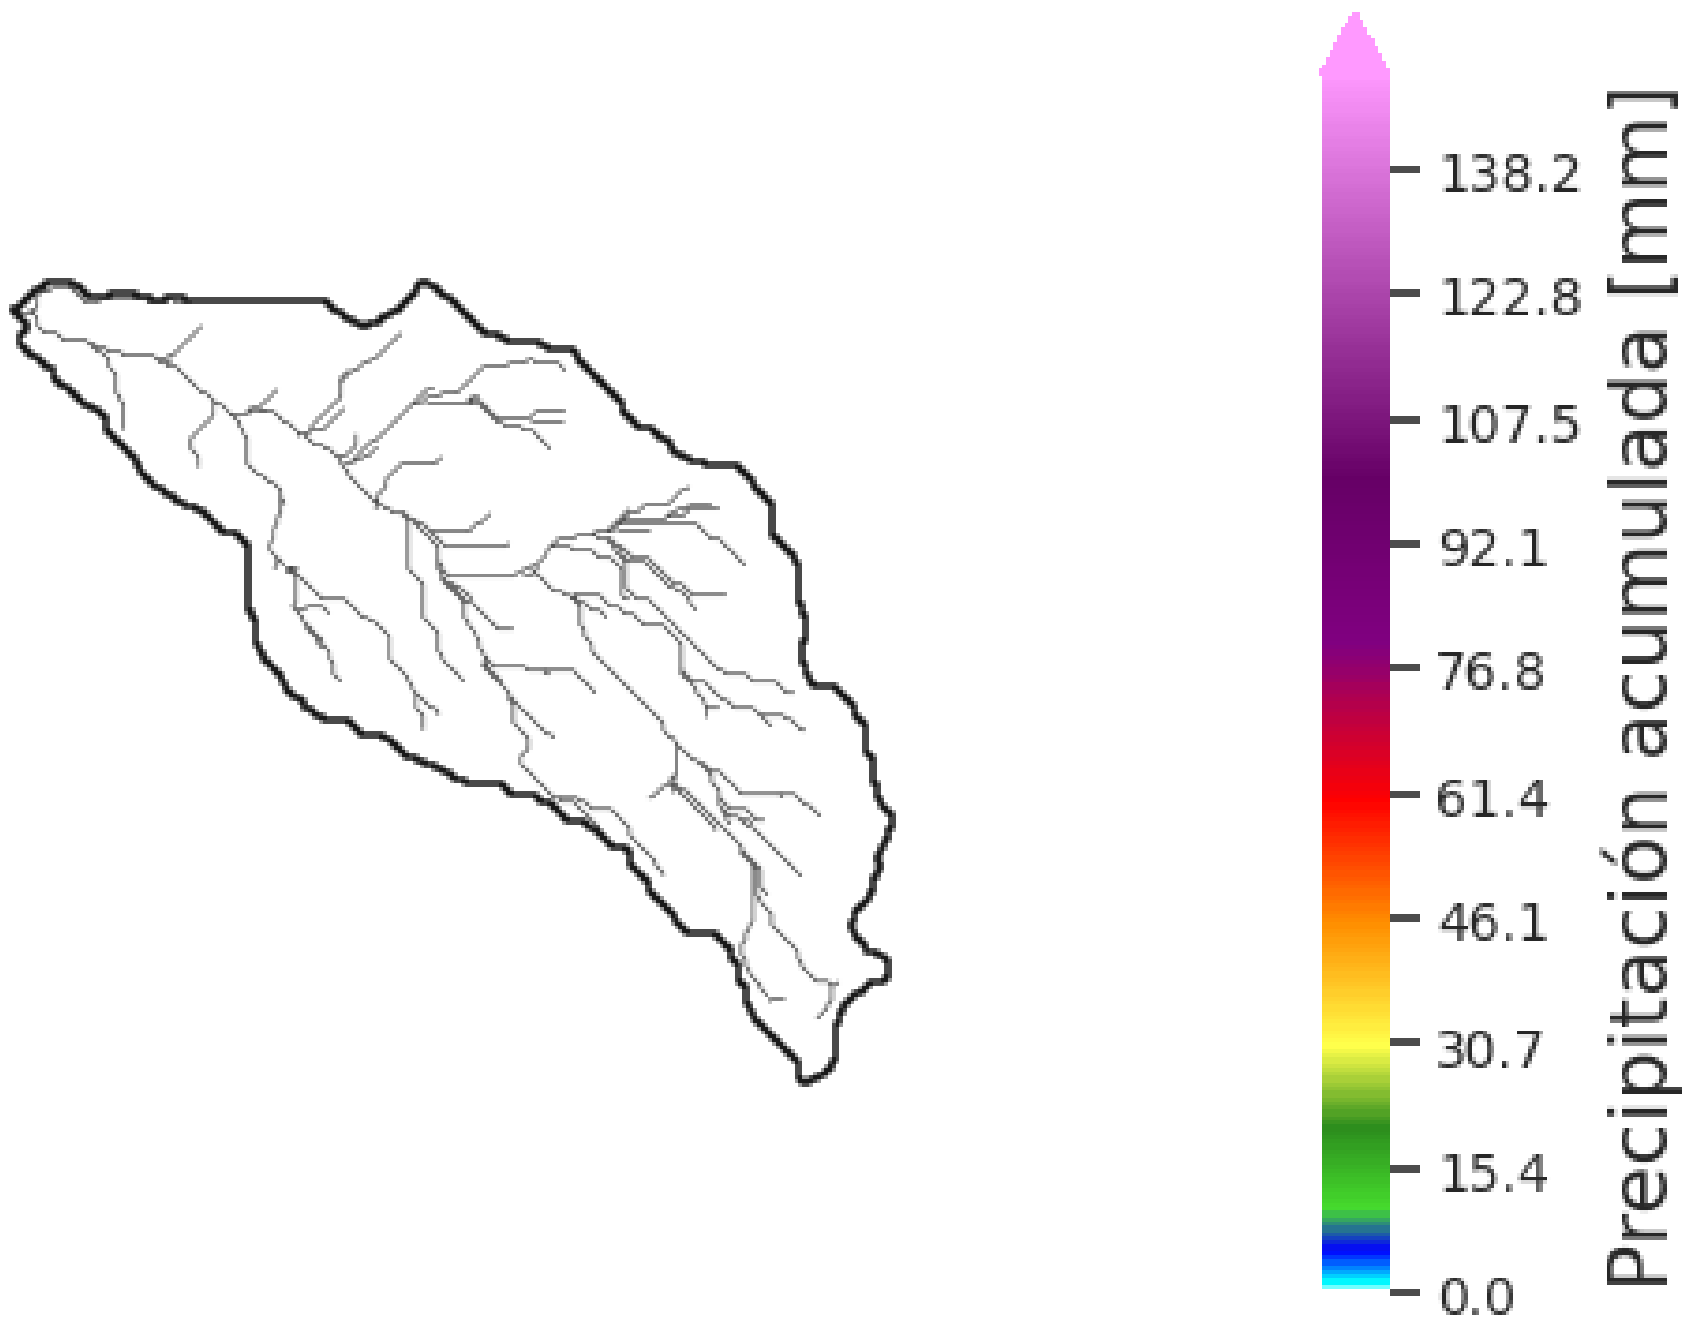

SISTEMA DE ALERTA TEMPRANA

Acumulado de precipitación en cuenca

Acumulado de Precipitación (mm)

Últimas 3 horas

Est. 150 | Q. Canada Negra - Santa Rita
03-sep. 08:55 - 03-sep. 11:55

@areametropol
@siatamedellin