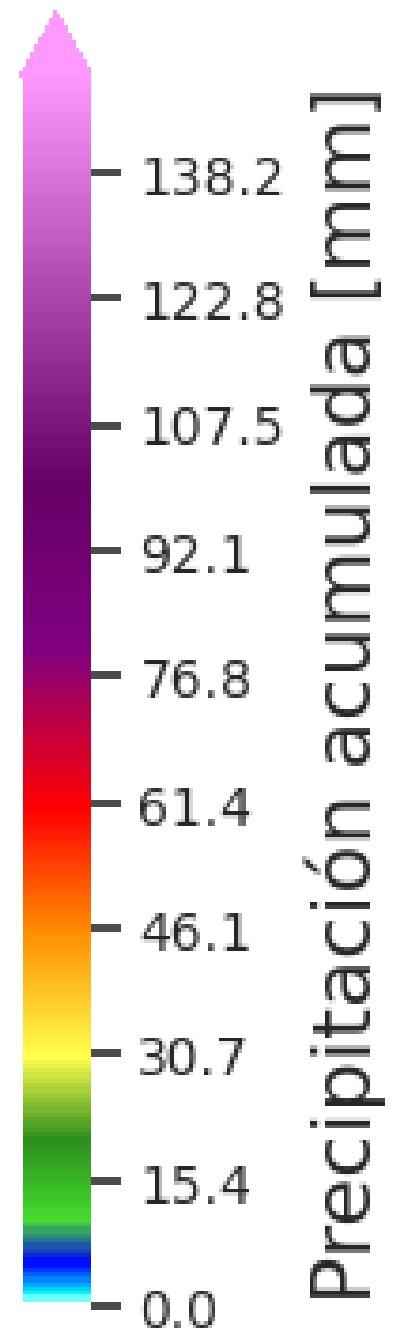

SISTEMA DE ALERTA TEMPRANA

Acumulado de precipitación en cuenca

Acumulado de Precipitación (mm)

Últimas 3 horas

Est. 143 | Q. La Doctora - Aguas Arriba
03-sep. 08:55 - 03-sep. 11:55

@areametropol
@siatamedellin