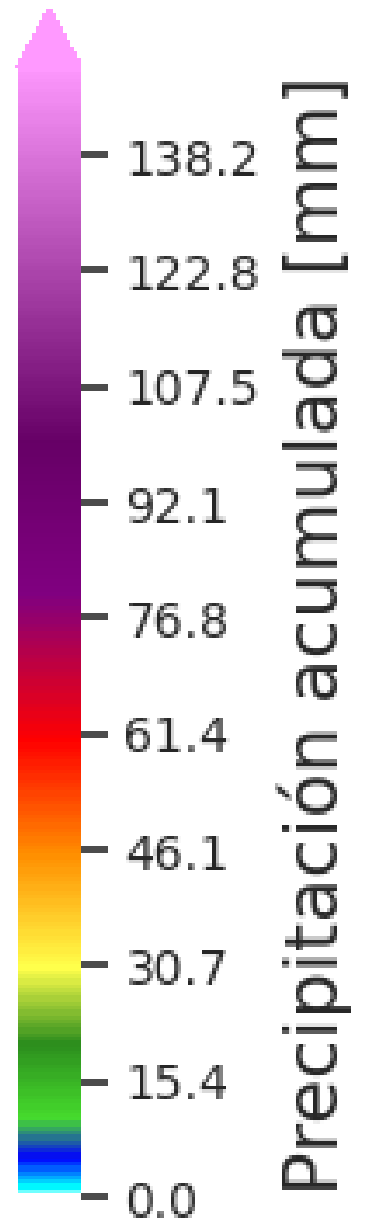

SISTEMA DE ALERTA TEMPRANA

Acumulado de precipitación en cuenca

Acumulado de Precipitación (mm)

Últimas 3 horas

Est. 124 | R. Medellín - Unidad Deportiva Caldas
03-sep. 08:55 - 03-sep. 11:55

@areametropol
@siatamedellin