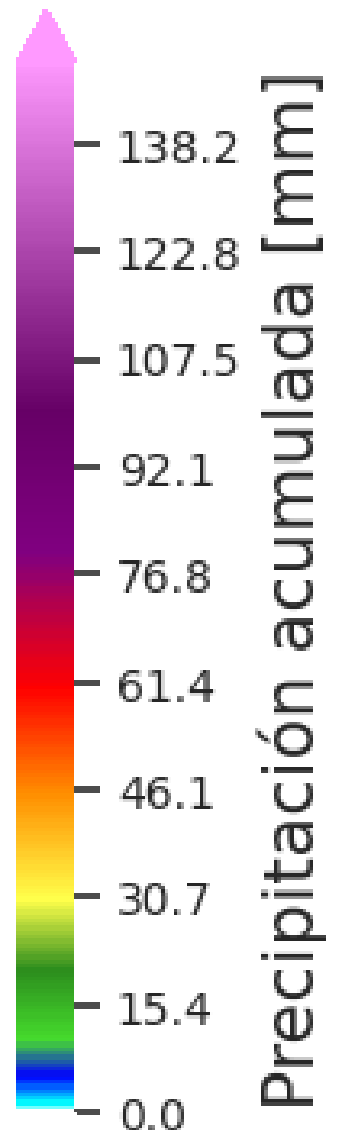

SISTEMA DE ALERTA TEMPRANA

Acumulado de precipitación en cuenca

Acumulado de Precipitación (mm)

Últimas 3 horas

Est. 101 | Q. La Presidenta - Parque Lineal La Presidenta
03-sep. 08:55 - 03-sep. 11:55

@areametropol
@siatamedellin