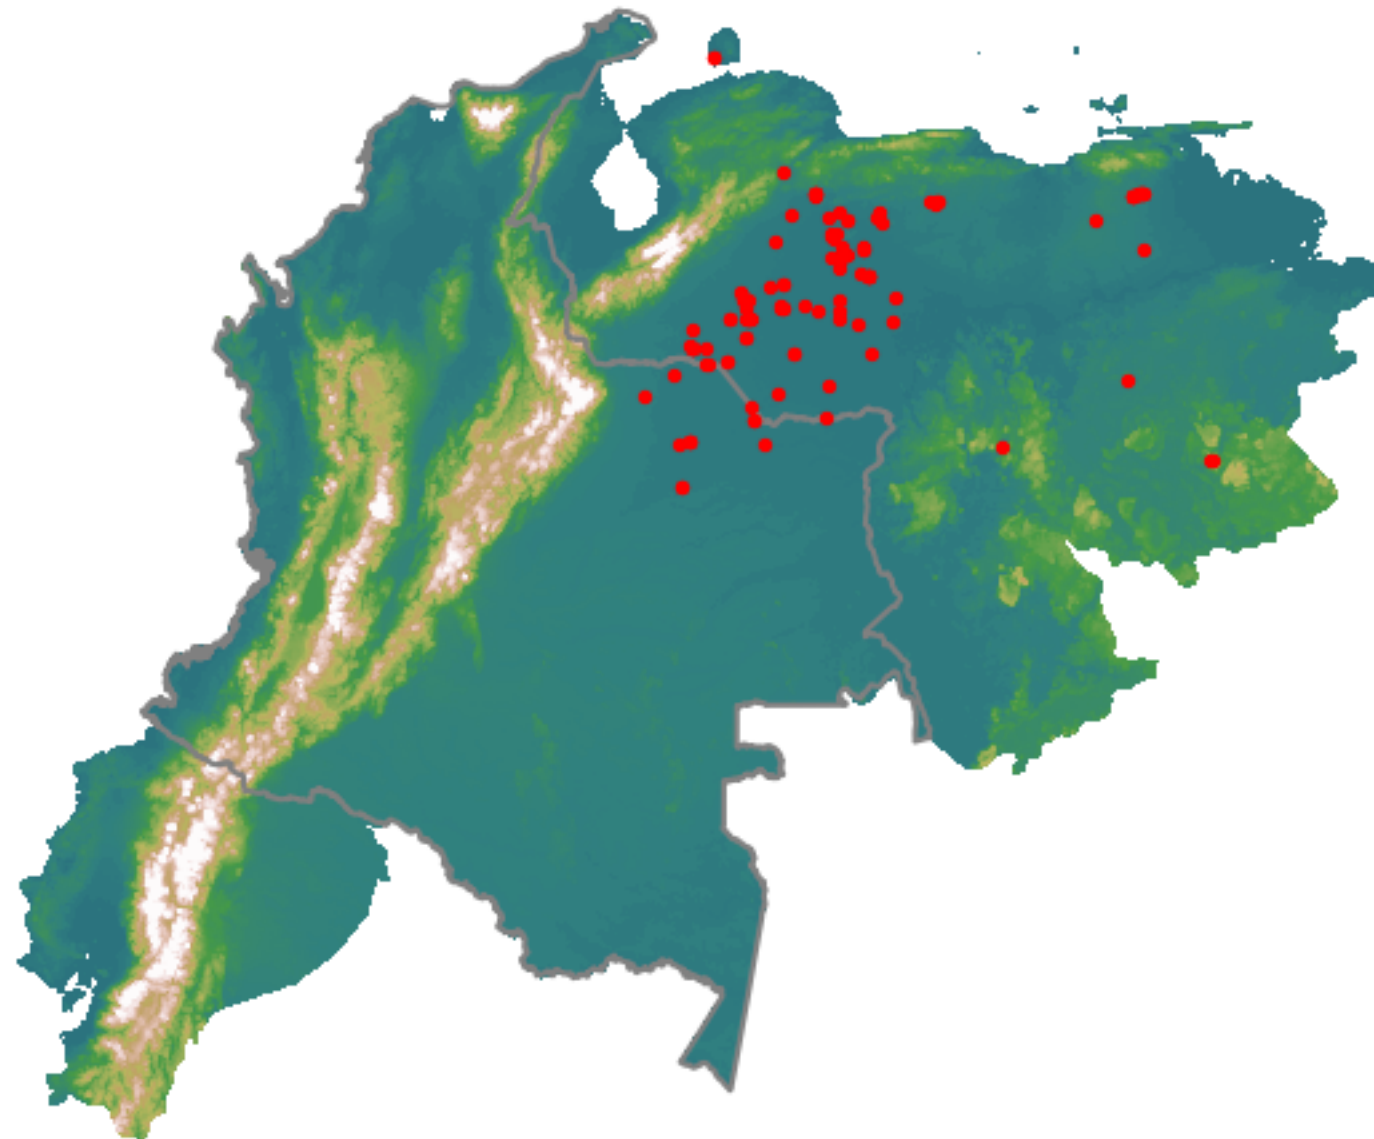

# Anomalías térmicas e incendios - MODIS Terra

Probabilidad superior a 95% de ser un incendio

Mapa últimas 48 horas 2022-03-31

Conteo total: 131

## Distribución

Col Amazonía:	0.0%
Col Andina:	0.0%
Col Caribe:	0.0%
Col Orinoquia:	9.16%
Col Pacífico:	0.0%
Ecuador:	9.92%
Venezuela:	80.9%