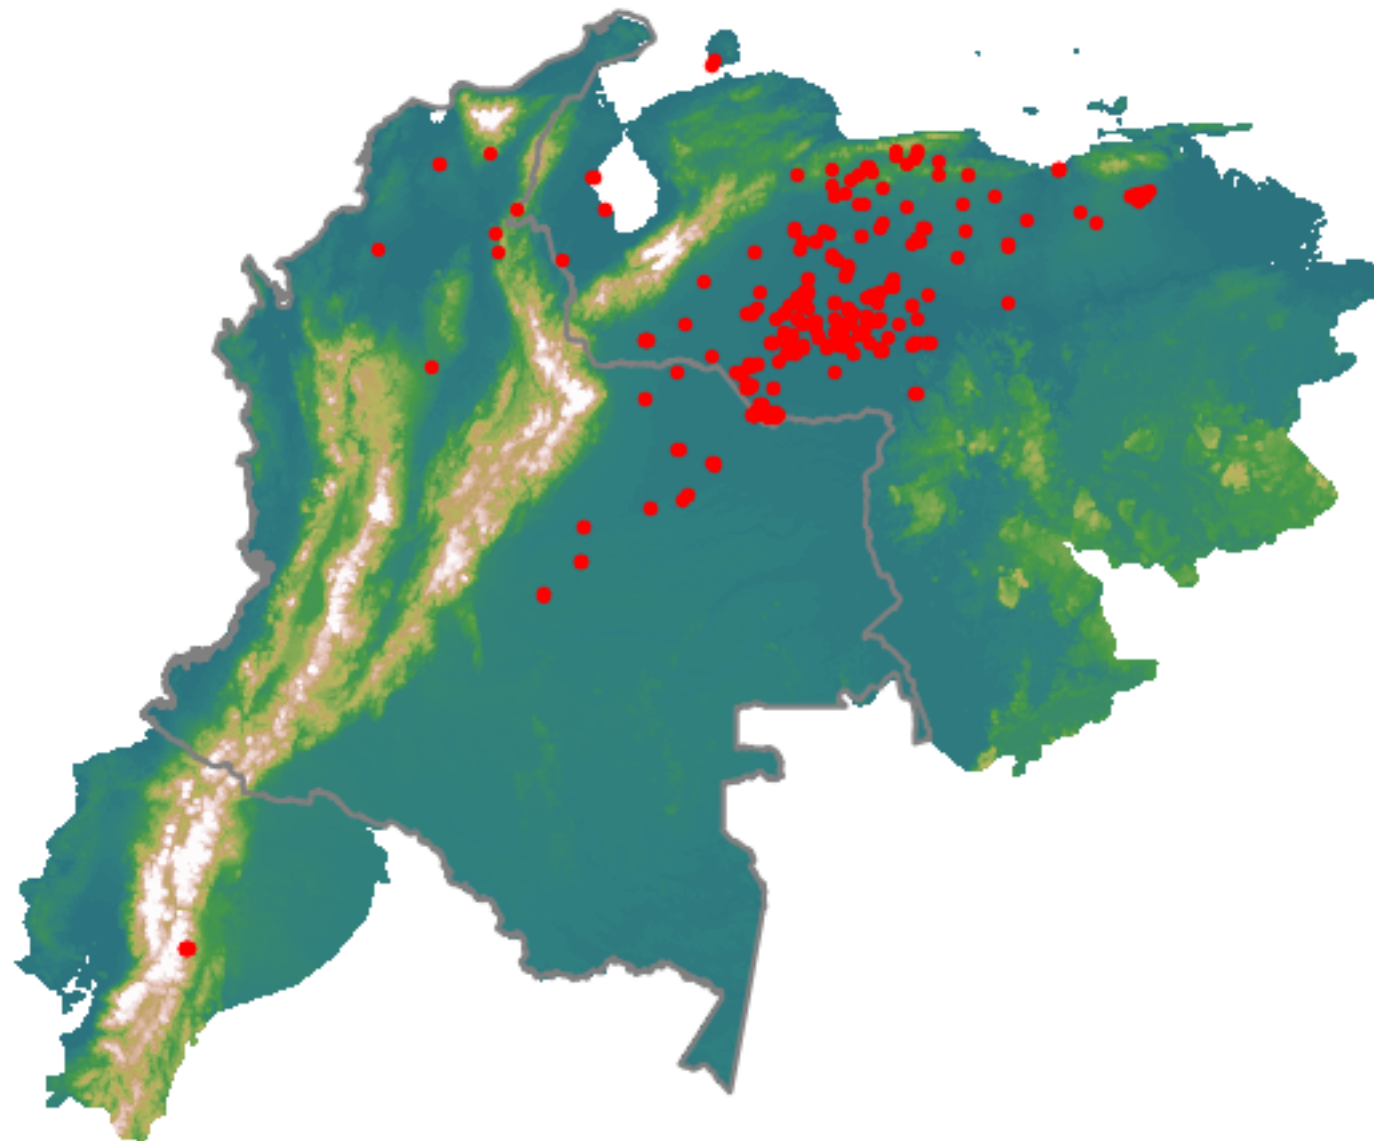

# Anomalías térmicas e incendios - MODIS Terra

Probabilidad superior a 95% de ser un incendio

Mapa últimas 48 horas 2022-03-25

Conteo total: 378

## Distribución

Col Amazonía:	0.0%
Col Andina:	0.79%
Col Caribe:	1.06%
Col Orinoquia:	9.26%
Col Pacífico:	0.0%
Ecuador:	4.23%
Venezuela:	84.4%