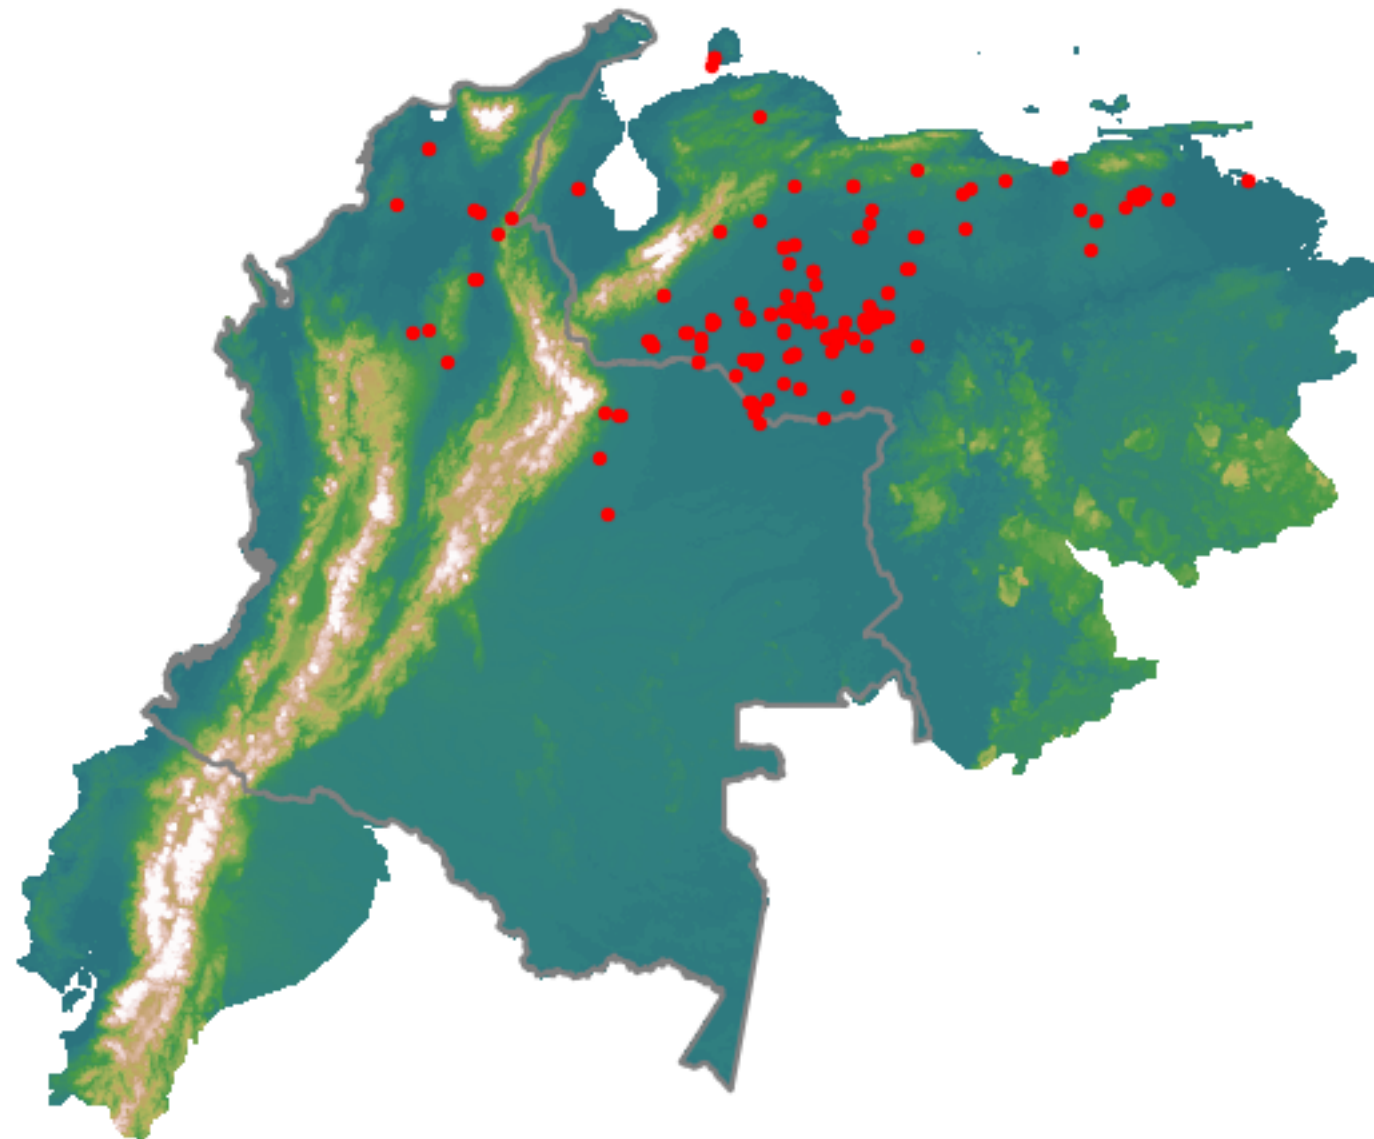

# Anomalías térmicas e incendios - MODIS Terra

Probabilidad superior a 95% de ser un incendio

Mapa últimas 48 horas 2022-03-22

Conteo total: 241

## Distribución

Col Amazonía:	0.0%
Col Andina:	2.49%
Col Caribe:	2.49%
Col Orinoquia:	3.73%
Col Pacífico:	0.0%
Ecuador:	9.13%
Venezuela:	82.6%