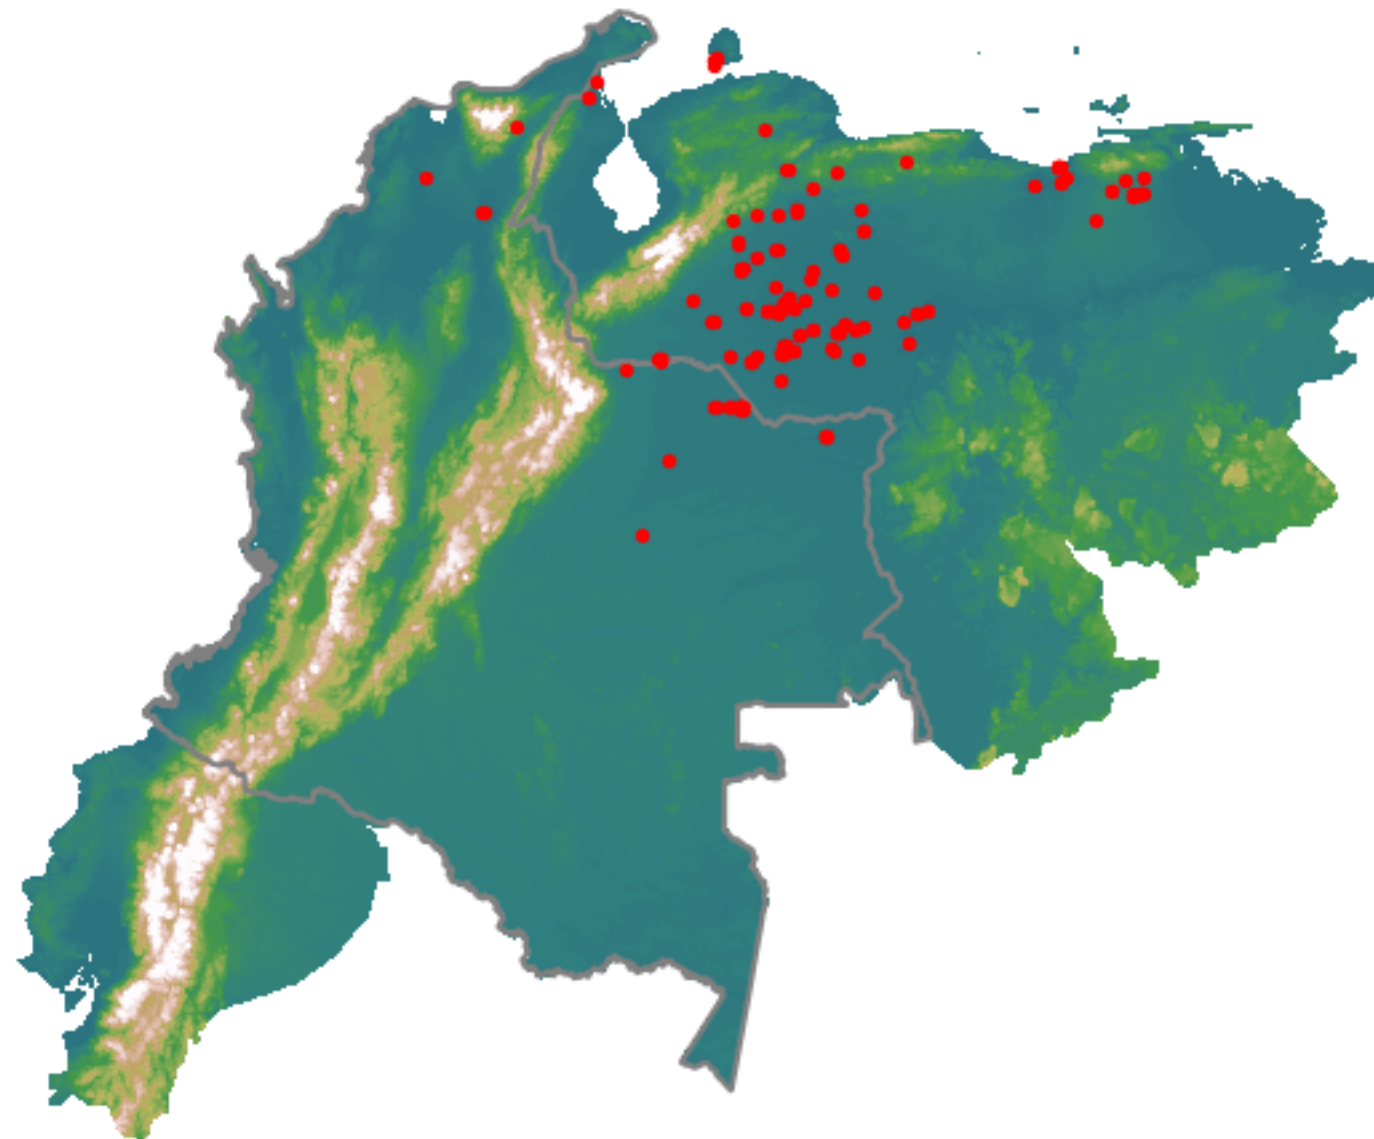

# Anomalías térmicas e incendios - MODIS Terra

Probabilidad superior a 95% de ser un incendio

Mapa últimas 48 horas 2022-03-17

Conteo total: 204

## Distribución

Col Amazonía:	0.0%
Col Andina:	0.0%
Col Caribe:	1.96%
Col Orinoquia:	13.24%
Col Pacífico:	0.0%
Ecuador:	18.14%
Venezuela:	66.7%