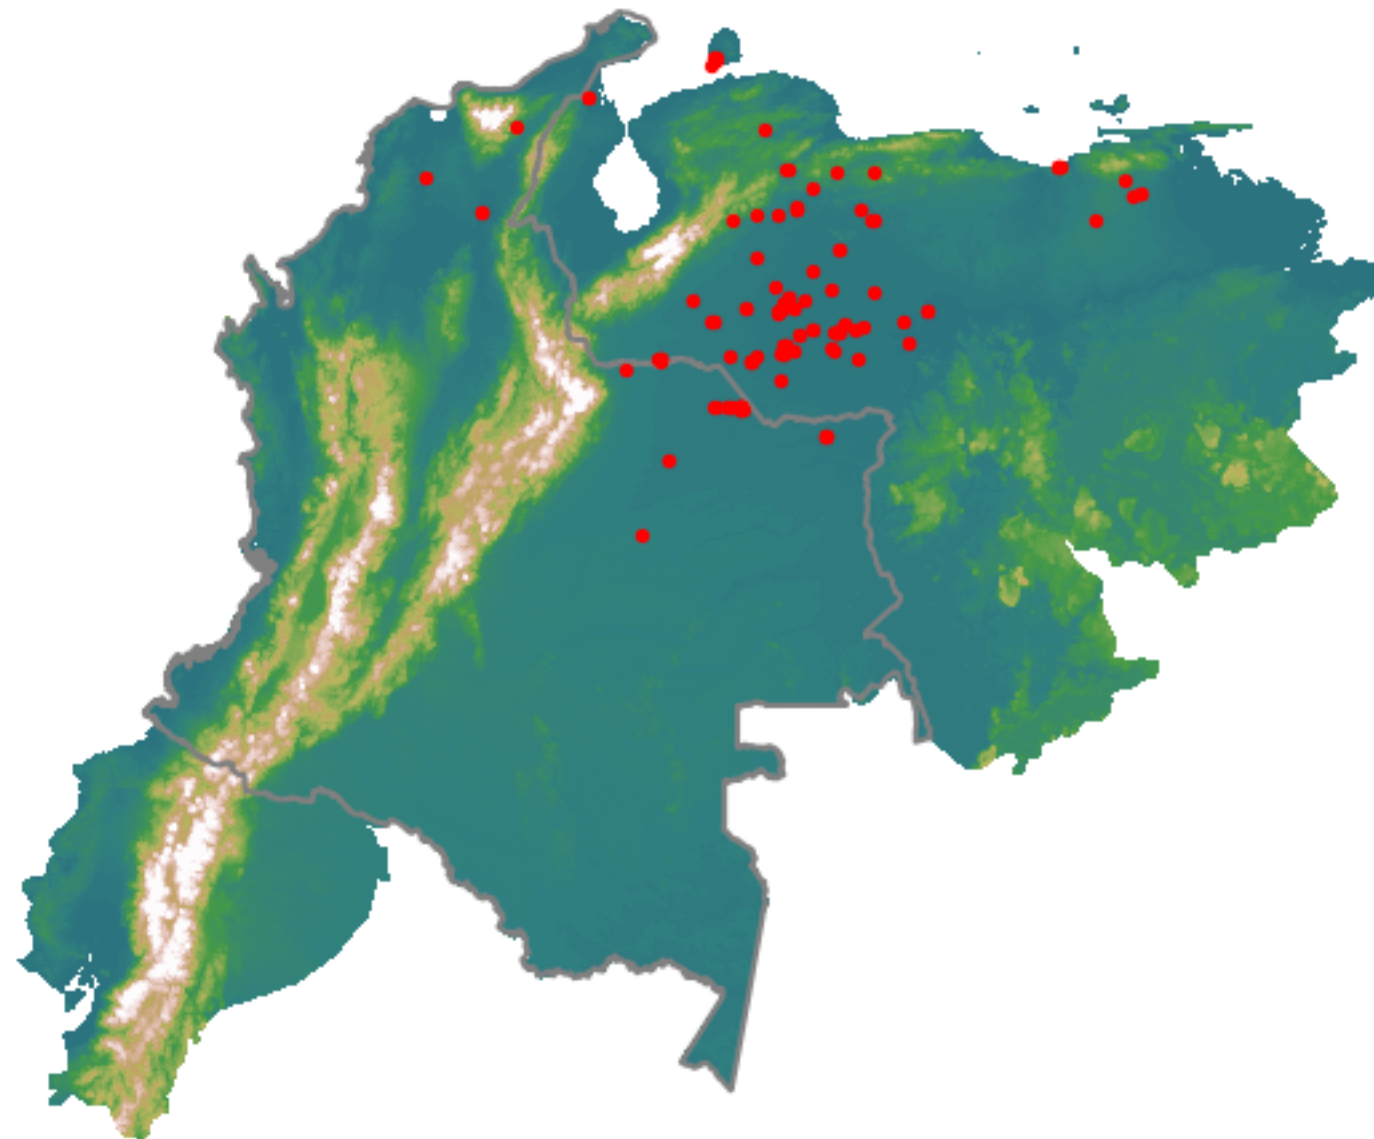

# Anomalías térmicas e incendios - MODIS Terra

Probabilidad superior a 95% de ser un incendio

Mapa últimas 48 horas 2022-03-16

Conteo total: 162

## Distribución

Col Amazonía:	0.0%
Col Andina:	0.0%
Col Caribe:	2.47%
Col Orinoquia:	16.67%
Col Pacífico:	0.0%
Ecuador:	14.81%
Venezuela:	66.0%