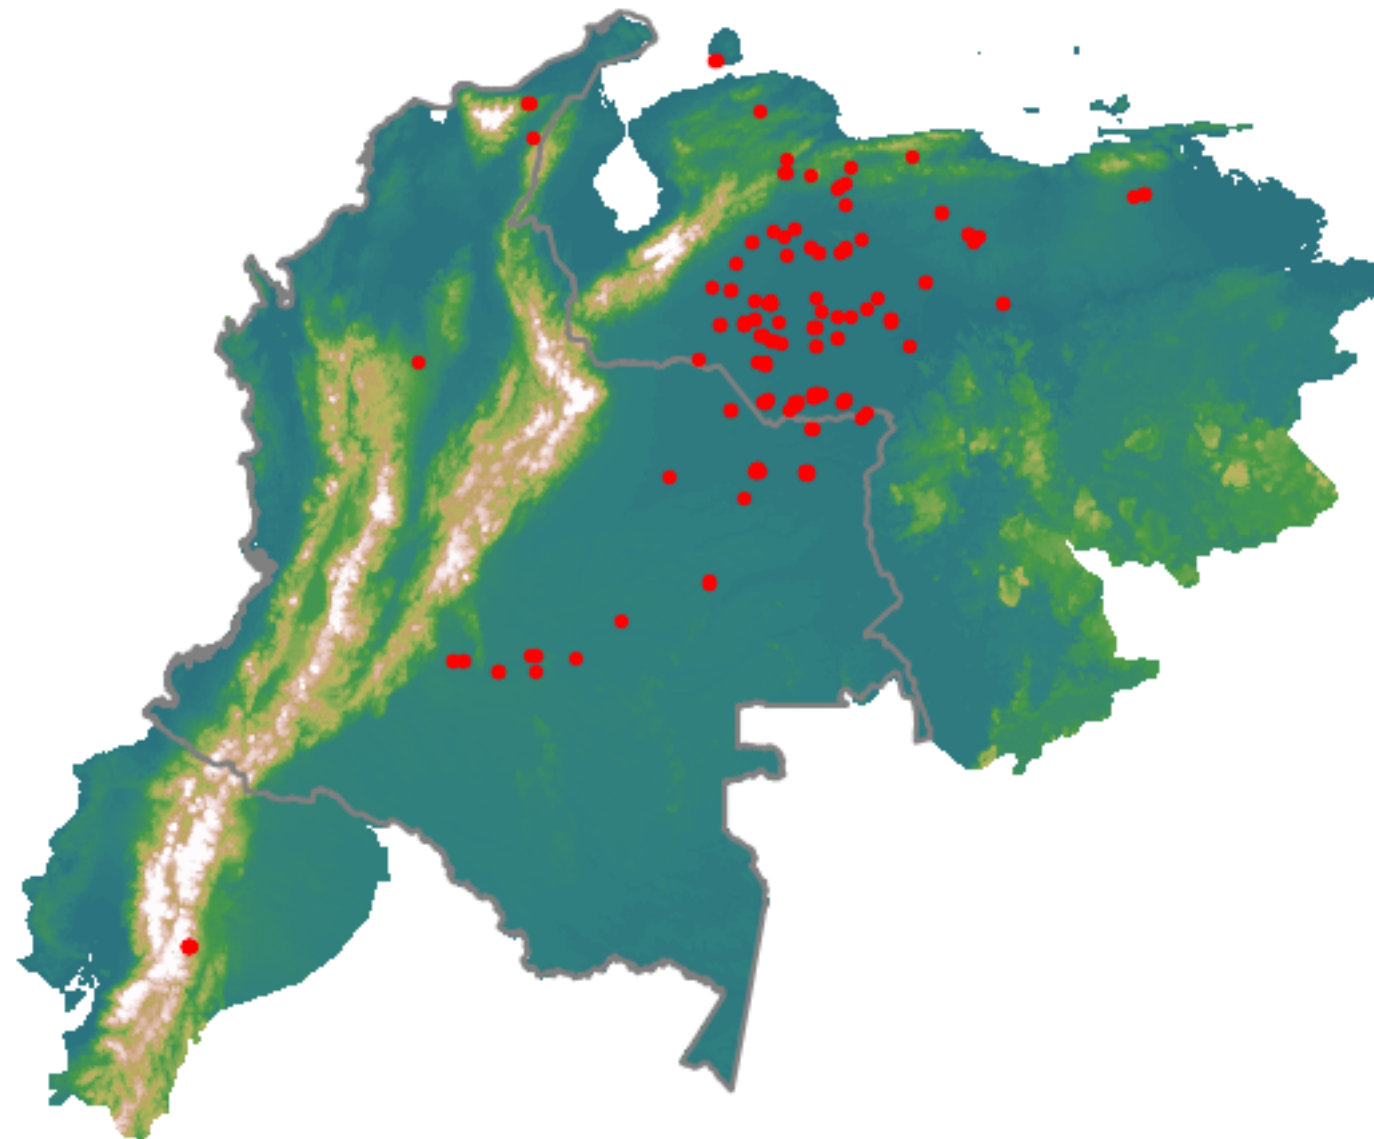

Anomalías térmicas e incendios - MODIS Terra

Probabilidad superior a 95% de ser un incendio

Mapa últimas 48 horas 2022-03-10

Conteo total: 231

Distribución

Col Amazonía:	5.19%
Col Andina:	0.43%
Col Caribe:	1.73%
Col Orinoquia:	12.99%
Col Pacífico:	0.0%
Ecuador:	20.35%
Venezuela:	59.3%