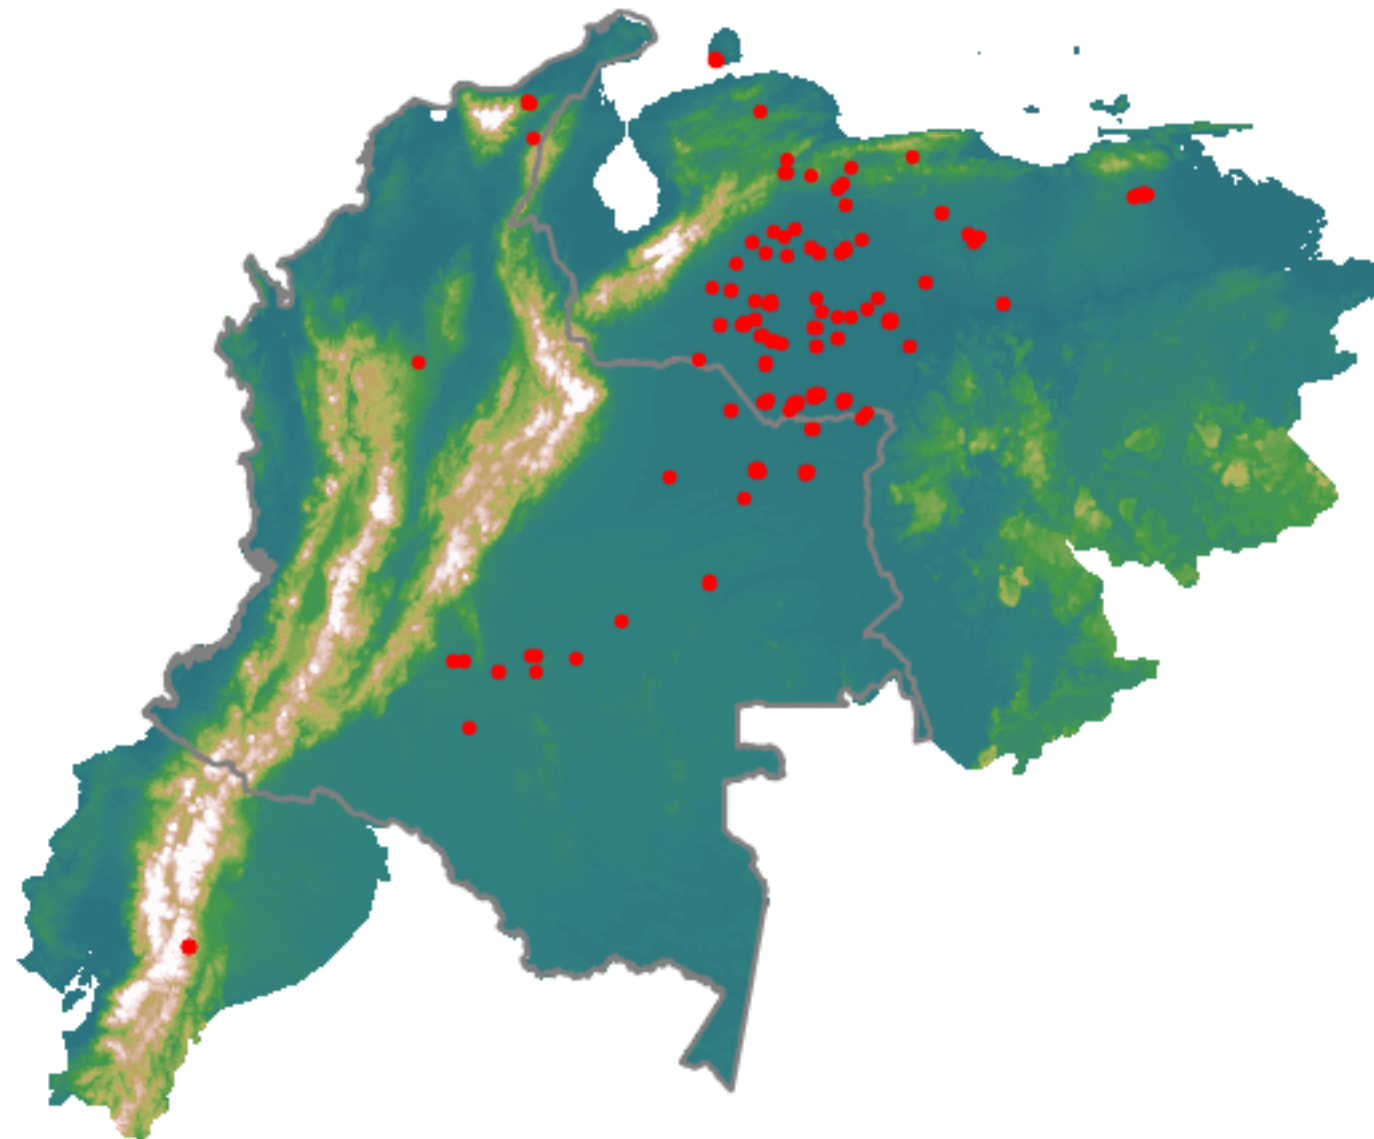

Anomalías térmicas e incendios - MODIS Terra

Probabilidad superior a 95% de ser un incendio

Mapa últimas 48 horas 2022-03-09

Conteo total: 231

Distribución

Col Amazonía:	5.63%
Col Andina:	0.43%
Col Caribe:	1.73%
Col Orinoquia:	12.99%
Col Pacífico:	0.0%
Ecuador:	14.29%
Venezuela:	64.9%