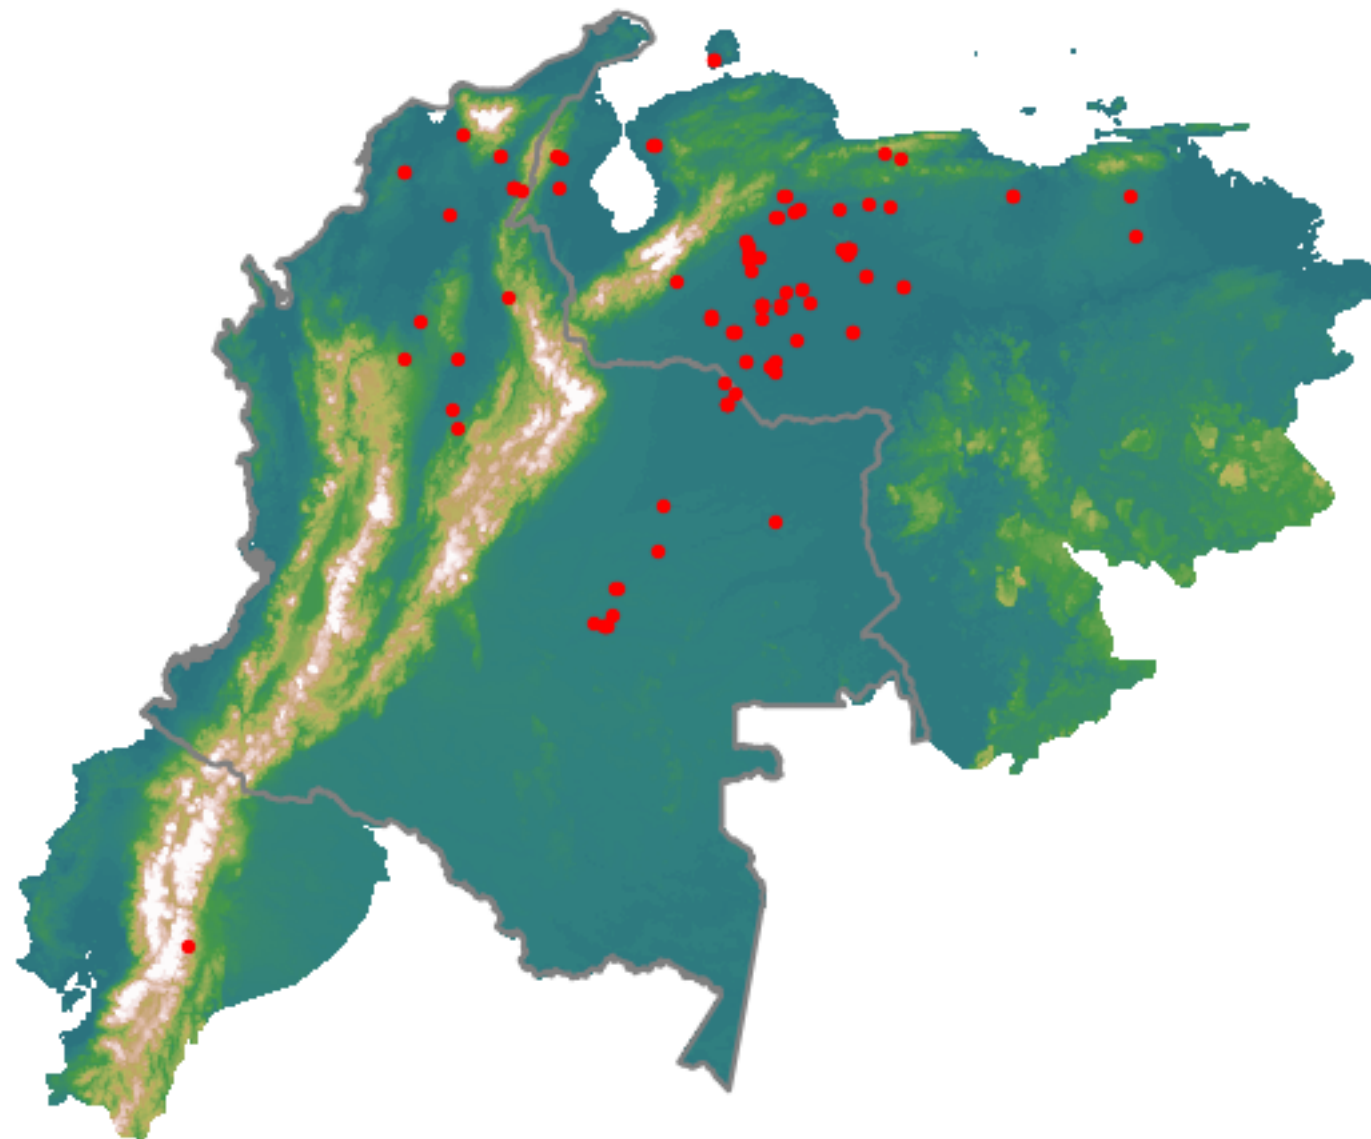

# Anomalías térmicas e incendios - MODIS Terra

Probabilidad superior a 95% de ser un incendio

Mapa últimas 48 horas 2022-02-26

Conteo total: 185

## Distribución

Col Amazonía:	2.7%
Col Andina:	3.24%
Col Caribe:	5.95%
Col Orinoquia:	7.57%
Col Pacífico:	0.0%
Ecuador:	35.68%
Venezuela:	44.9%