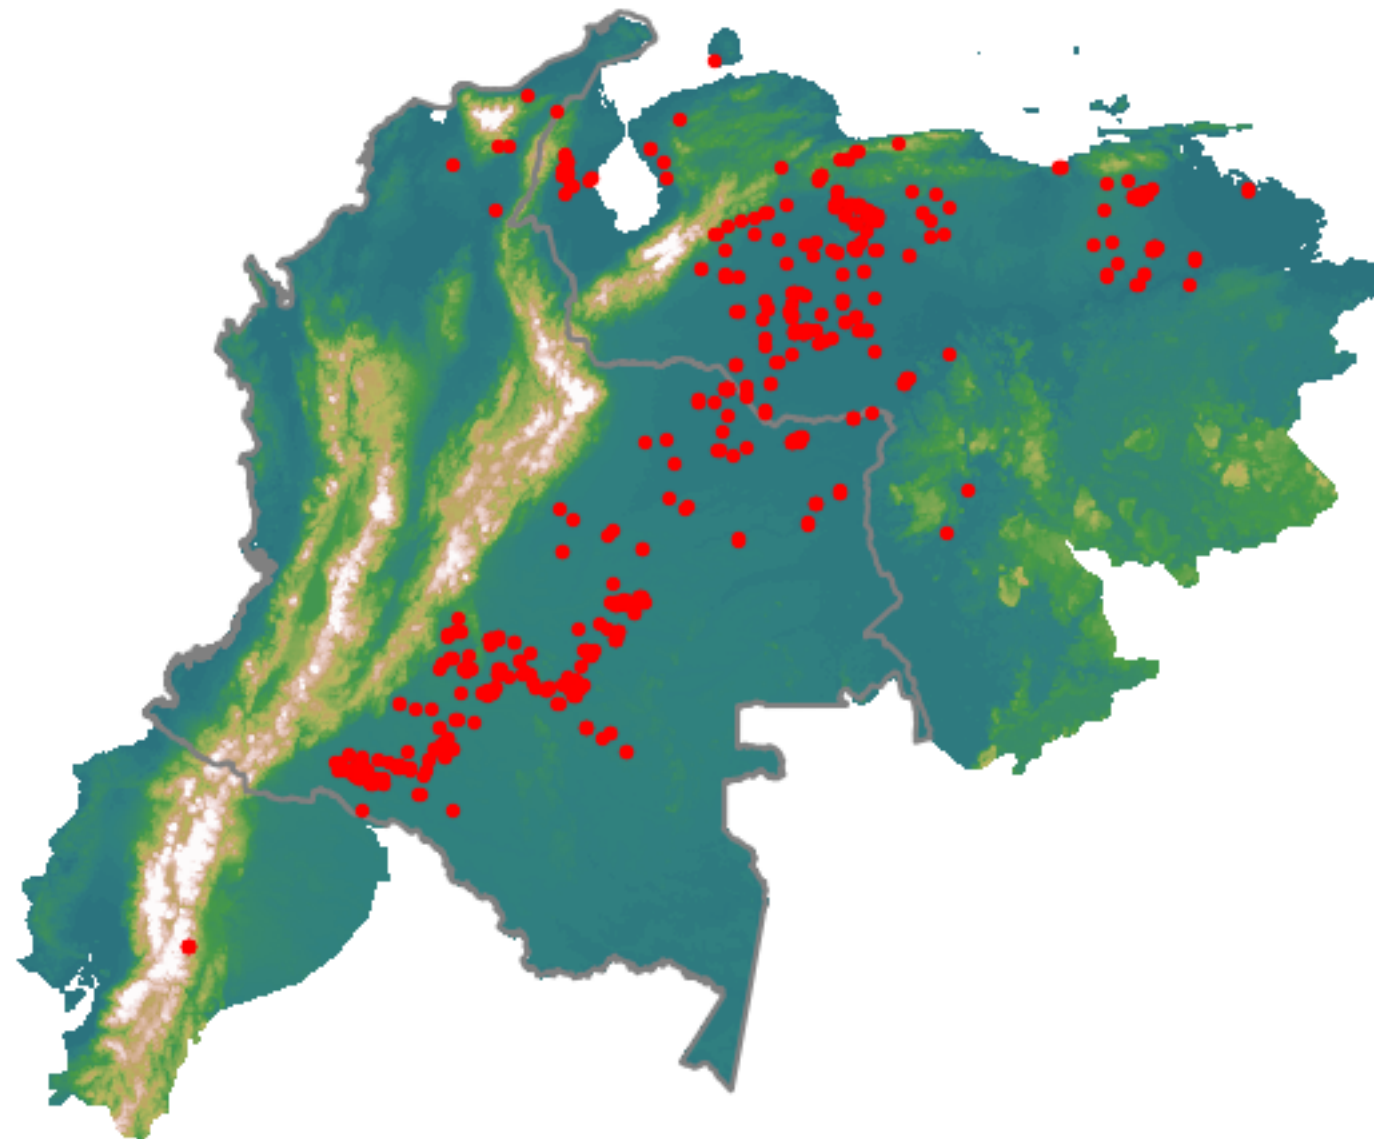

# Anomalías térmicas e incendios - MODIS Terra

Probabilidad superior a 95% de ser un incendio

Mapa últimas 48 horas 2022-02-21

Conteo total: 653

## Distribución

Col Amazonía:	29.71%
Col Andina:	1.38%
Col Caribe:	0.77%
Col Orinoquia:	14.4%
Col Pacífico:	0.0%
Ecuador:	2.91%
Venezuela:	50.8%