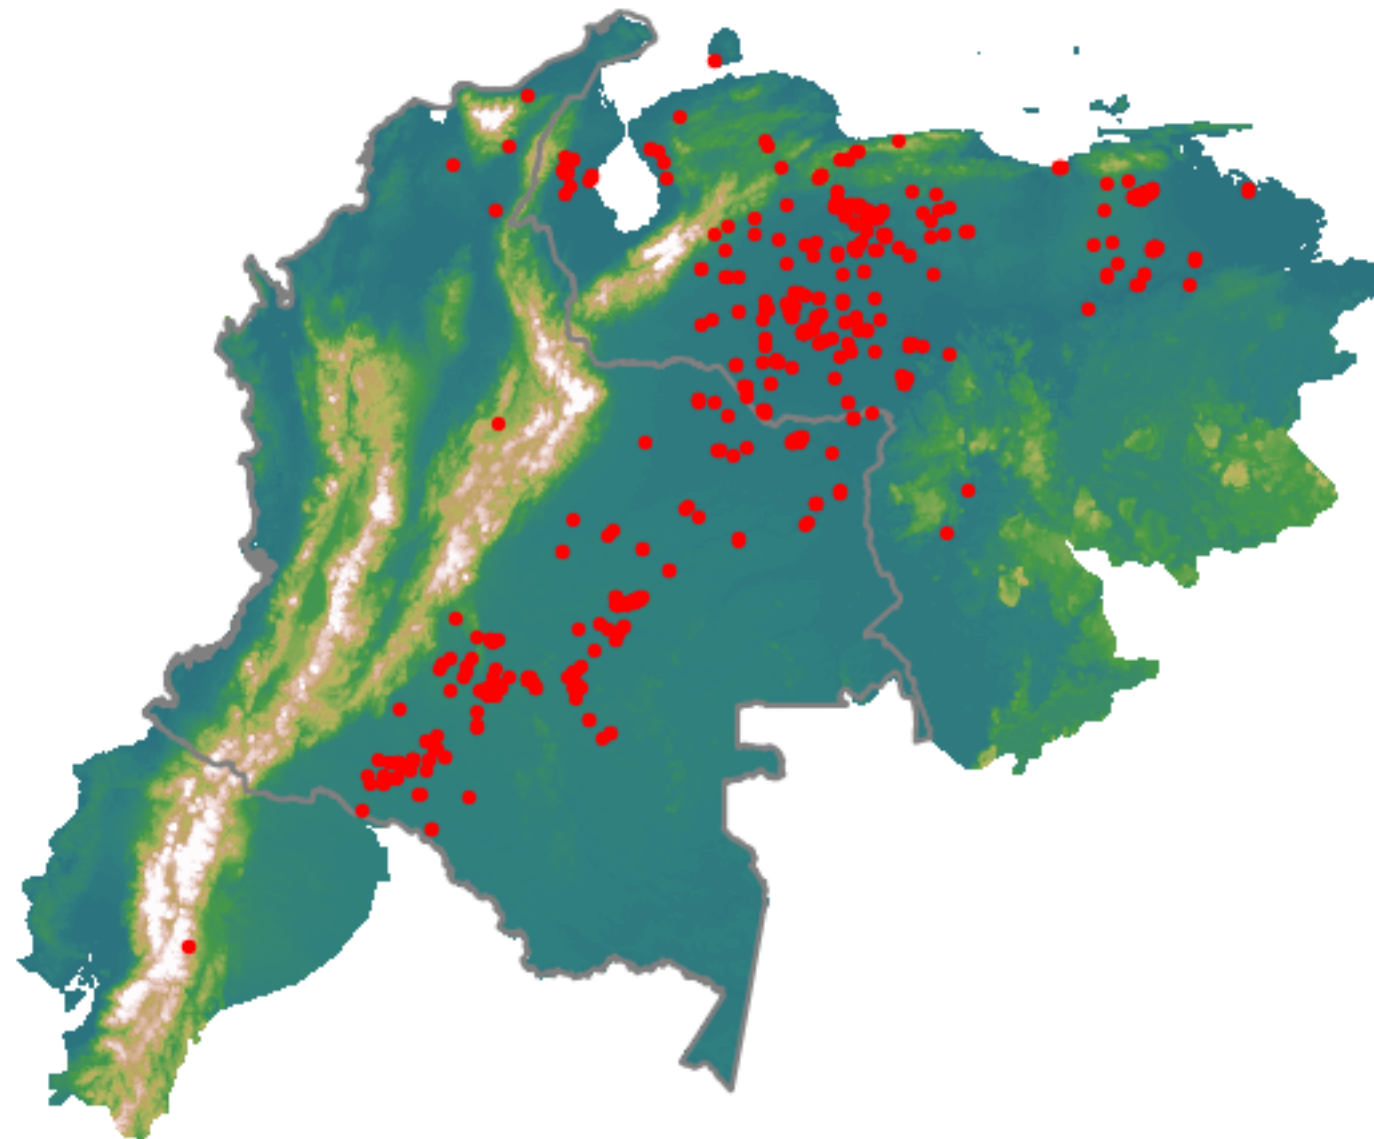

Anomalías térmicas e incendios - MODIS Terra

Probabilidad superior a 95% de ser un incendio

Mapa últimas 48 horas 2022-02-20

Conteo total: 567

Distribución

Col Amazonía:	19.4%
Col Andina:	0.71%
Col Caribe:	0.71%
Col Orinoquia:	12.87%
Col Pacífico:	0.0%
Ecuador:	1.76%
Venezuela:	64.6%