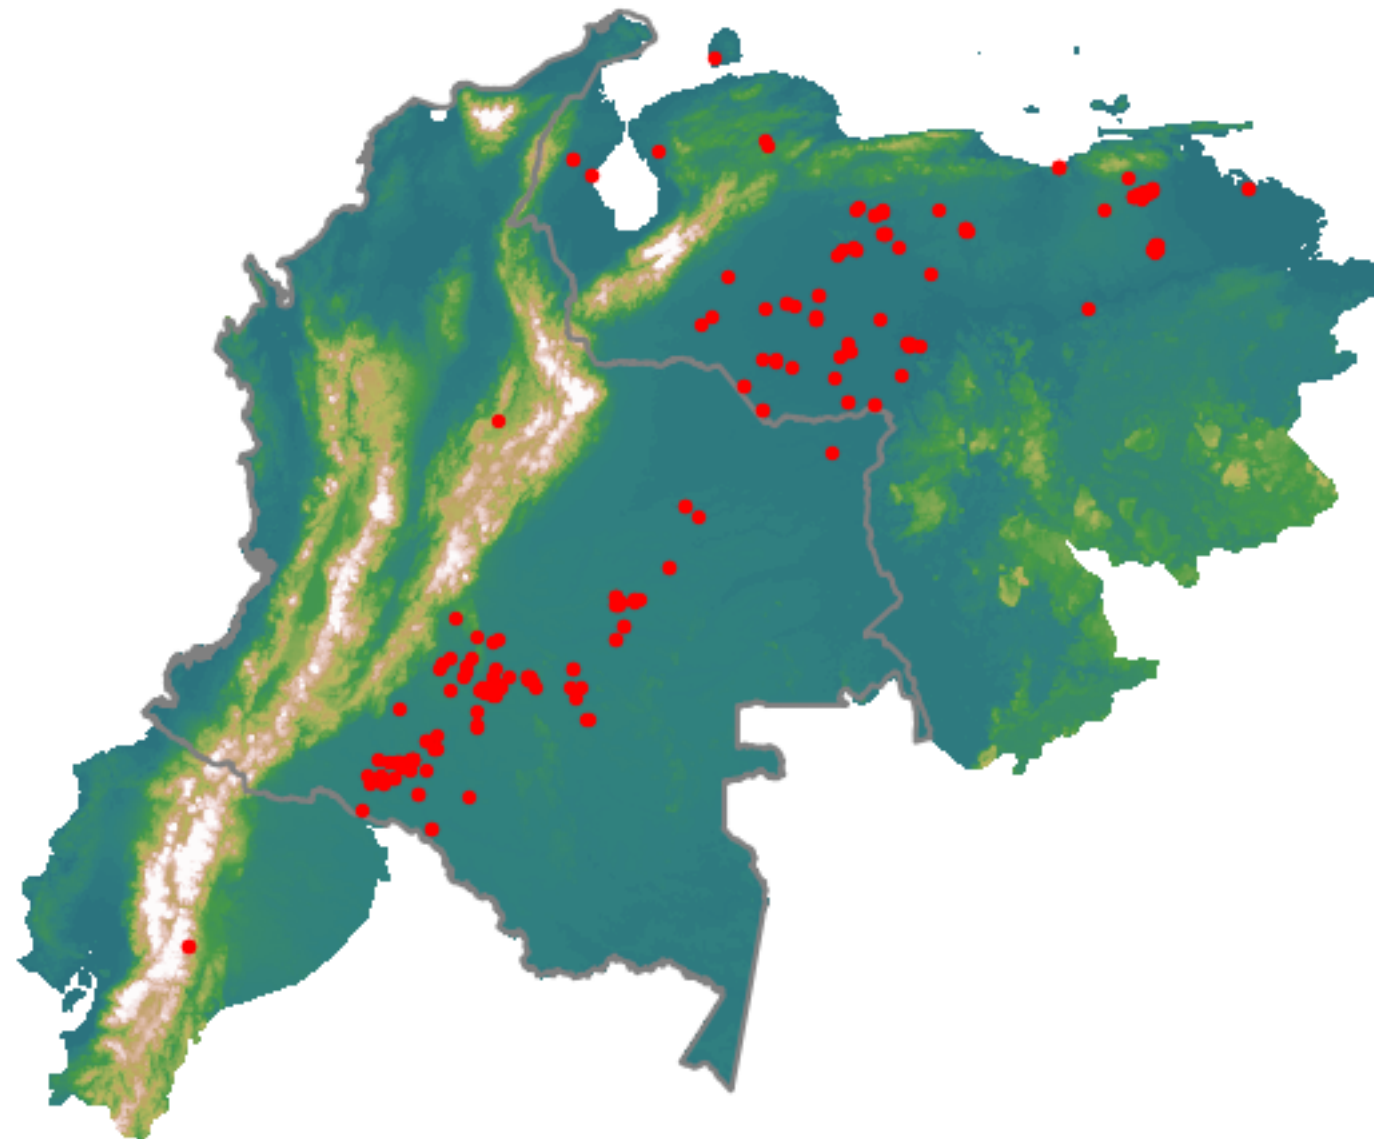

Anomalías térmicas e incendios - MODIS Terra

Probabilidad superior a 95% de ser un incendio

Mapa últimas 48 horas 2022-02-19

Conteo total: 242

Distribución

Col Amazonía:	35.95%
Col Andina:	1.65%
Col Caribe:	0.0%
Col Orinoquia:	7.44%
Col Pacífico:	0.0%
Ecuador:	2.89%
Venezuela:	52.1%