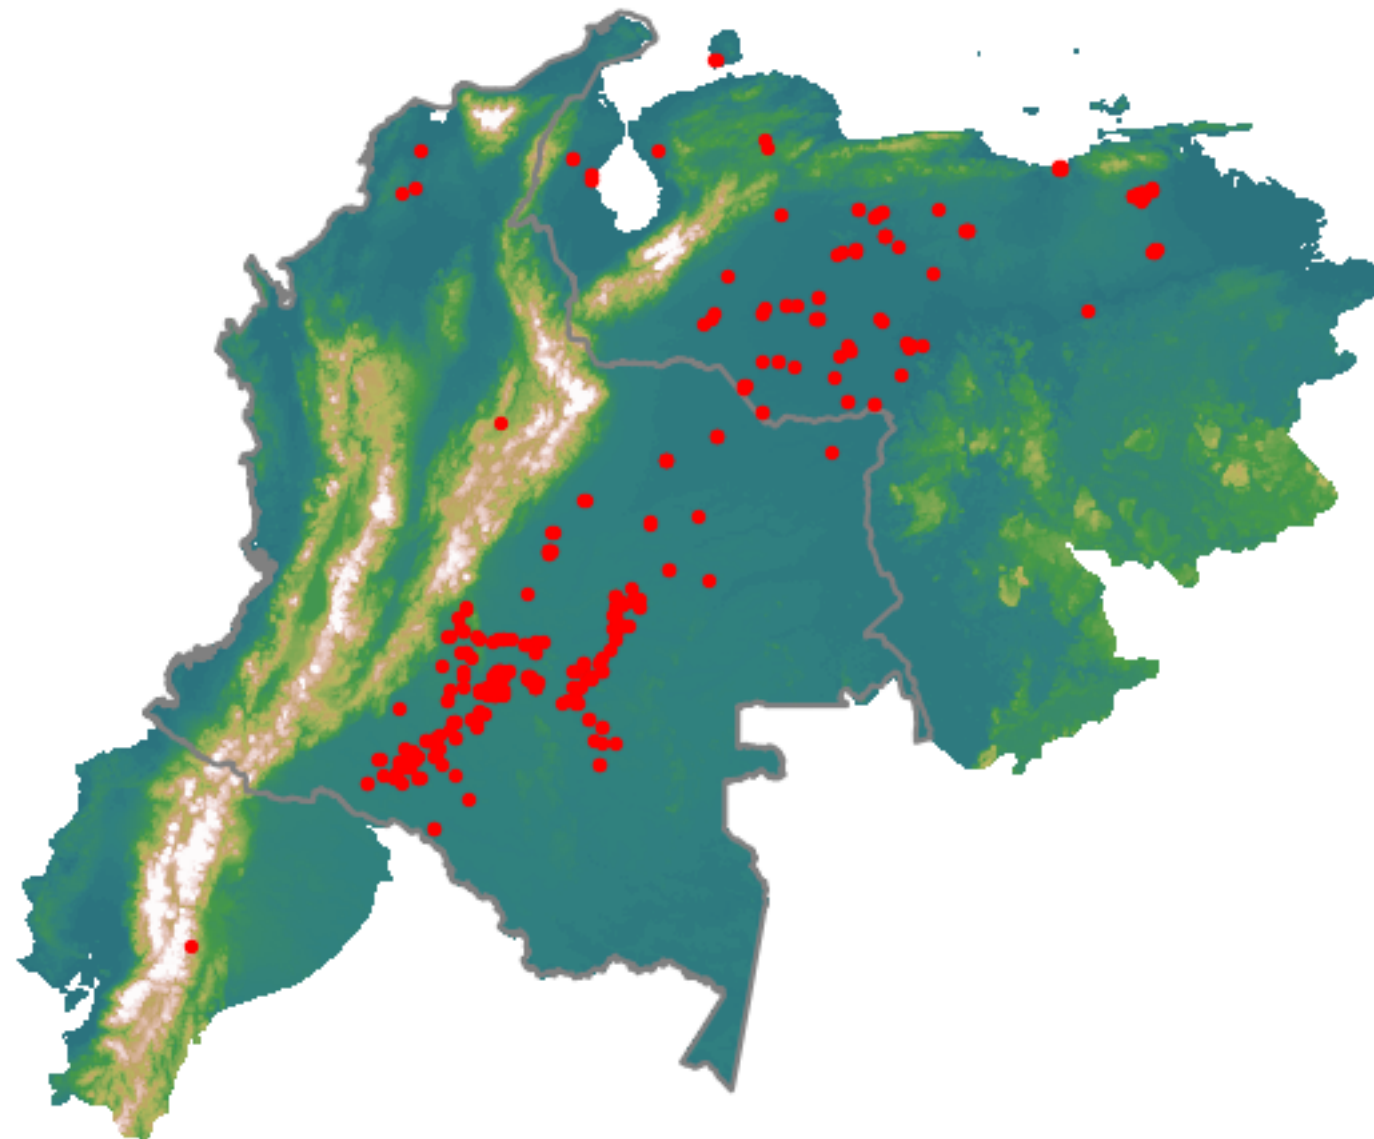

Anomalías térmicas e incendios - MODIS Terra

Probabilidad superior a 95% de ser un incendio

Mapa últimas 48 horas 2022-02-18

Conteo total: 393

Distribución

Col Amazonía:	44.27%
Col Andina:	3.82%
Col Caribe:	0.76%
Col Orinoquia:	13.49%
Col Pacífico:	0.0%
Ecuador:	7.63%
Venezuela:	30.0%