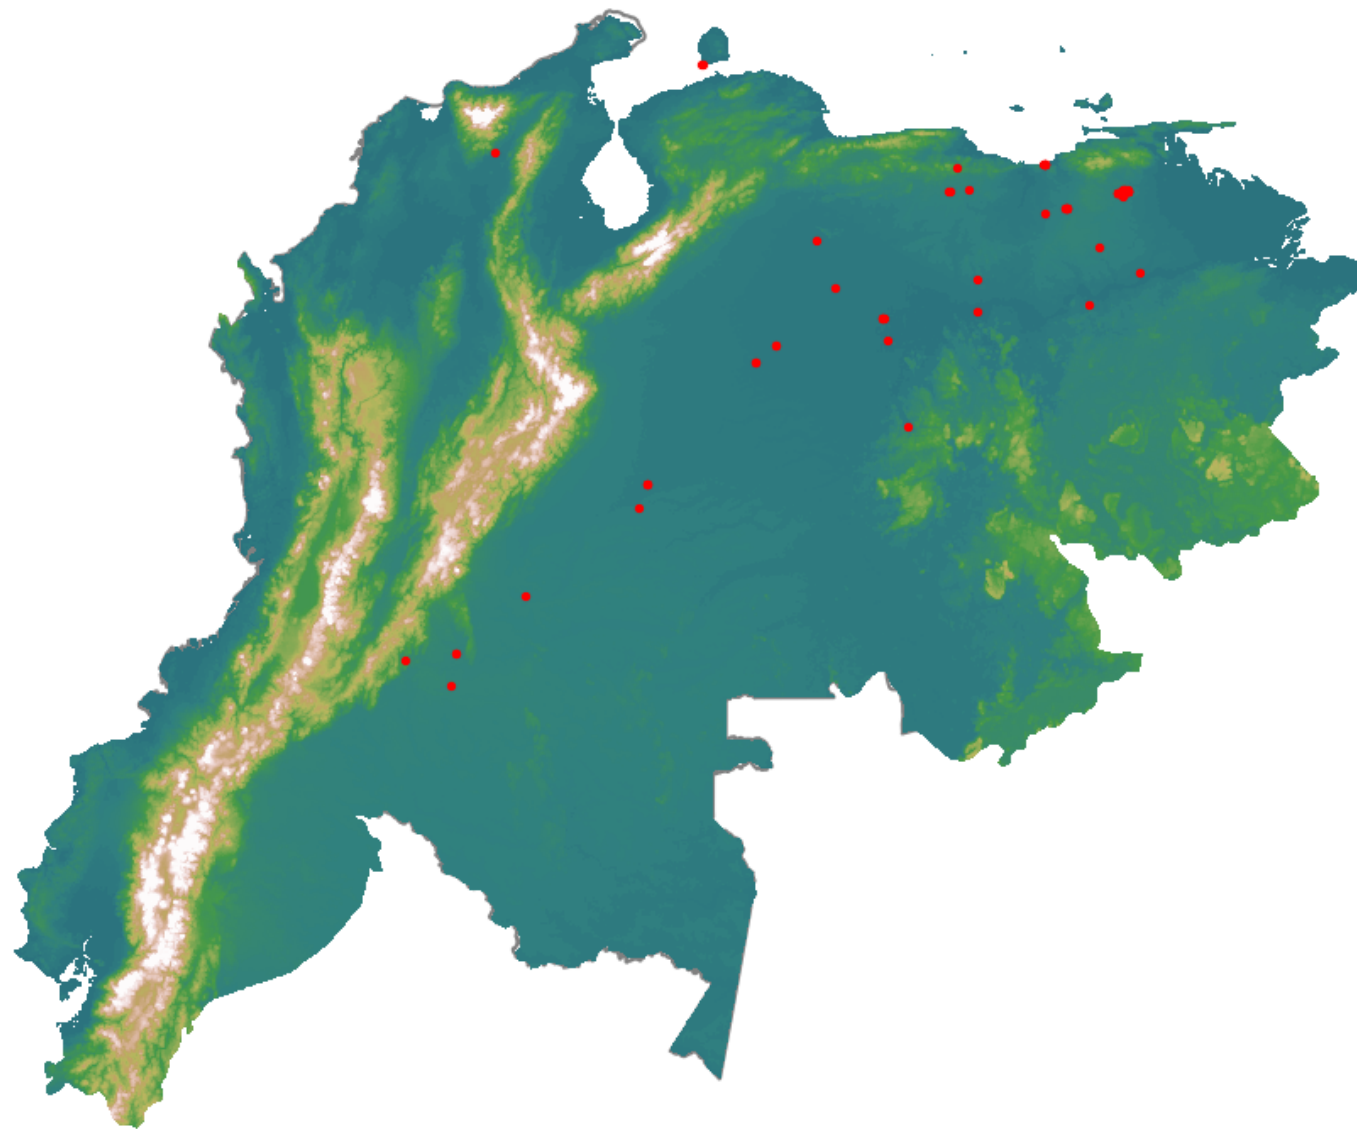

# Anomalías térmicas e incendios - MODIS Terra

Probabilidad superior a 95% de ser un incendio

Mapa últimas 48 horas 2021-04-25

Conteo total: 66

## Distribución

Col Amazonía:	4.55%
Col Andina:	1.52%
Col Caribe:	1.52%
Col Orinoquia:	7.58%
Col Pacífico:	0.0%
Ecuador:	0.0%
Venezuela:	84.8%