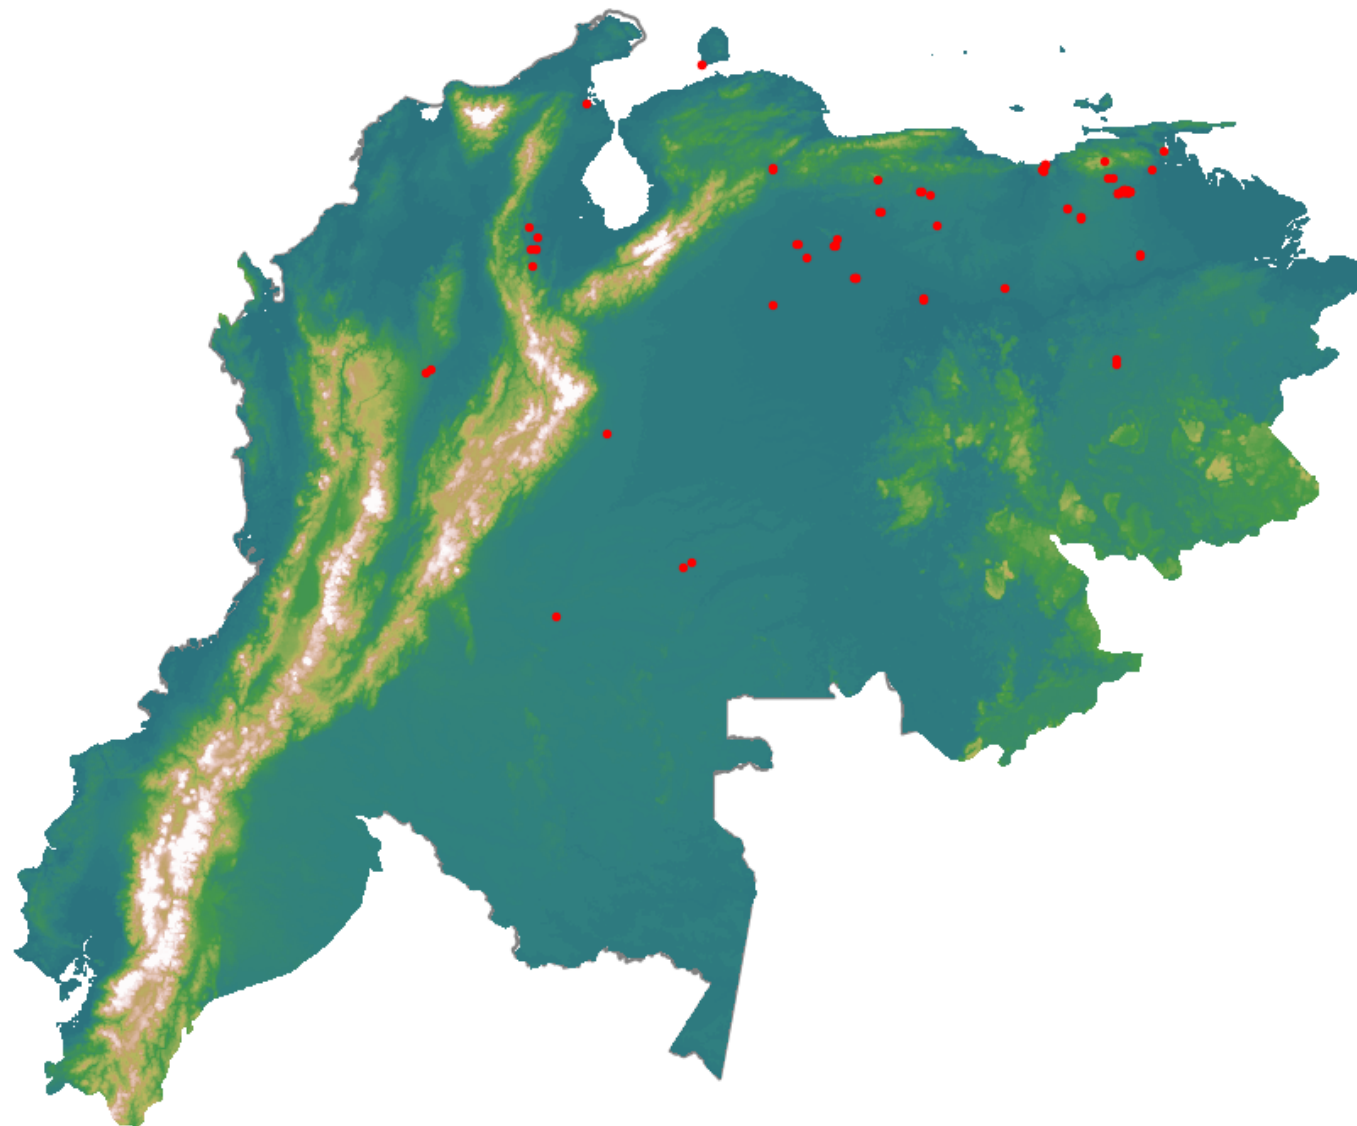

Anomalías térmicas e incendios - MODIS Terra

Probabilidad superior a 95% de ser un incendio

Mapa últimas 48 horas 2021-04-21

Conteo total: 100

Distribución

Col Amazonía:	1.0%
Col Andina:	8.0%
Col Caribe:	0.0%
Col Orinoquia:	3.0%
Col Pacífico:	0.0%
Ecuador:	0.0%
Venezuela:	88.0%