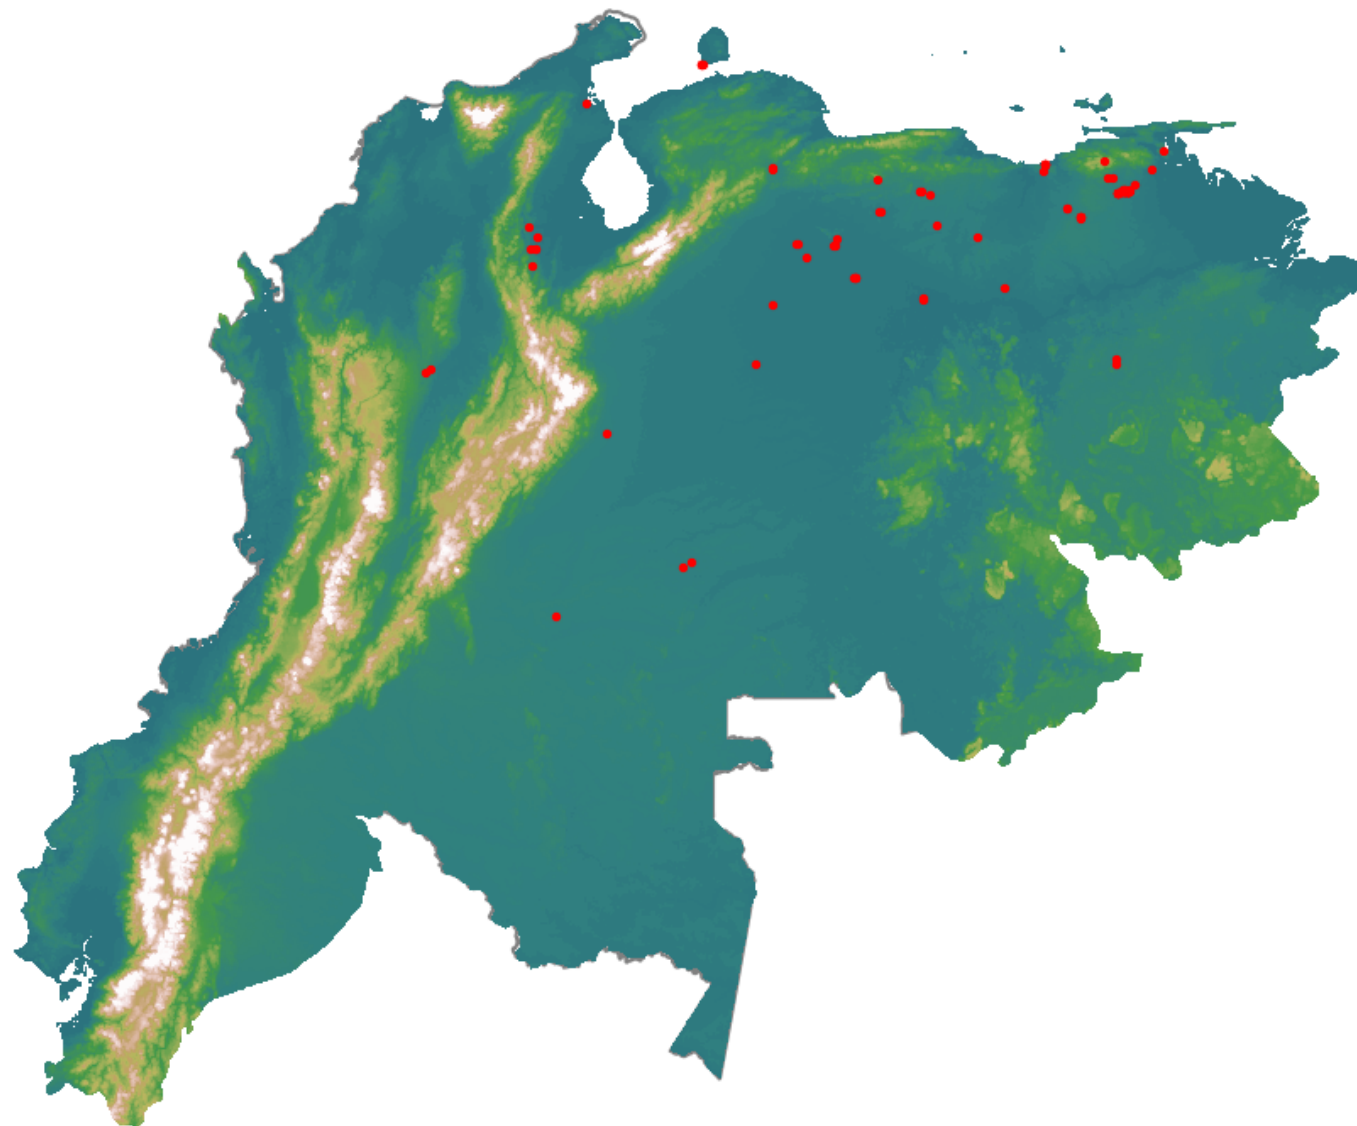

Anomalías térmicas e incendios - MODIS Terra

Probabilidad superior a 95% de ser un incendio

Mapa últimas 48 horas 2021-04-20

Conteo total: 102

Distribución

Col Amazonía:	0.98%
Col Andina:	7.84%
Col Caribe:	0.0%
Col Orinoquia:	2.94%
Col Pacífico:	0.0%
Ecuador:	0.0%
Venezuela:	88.2%