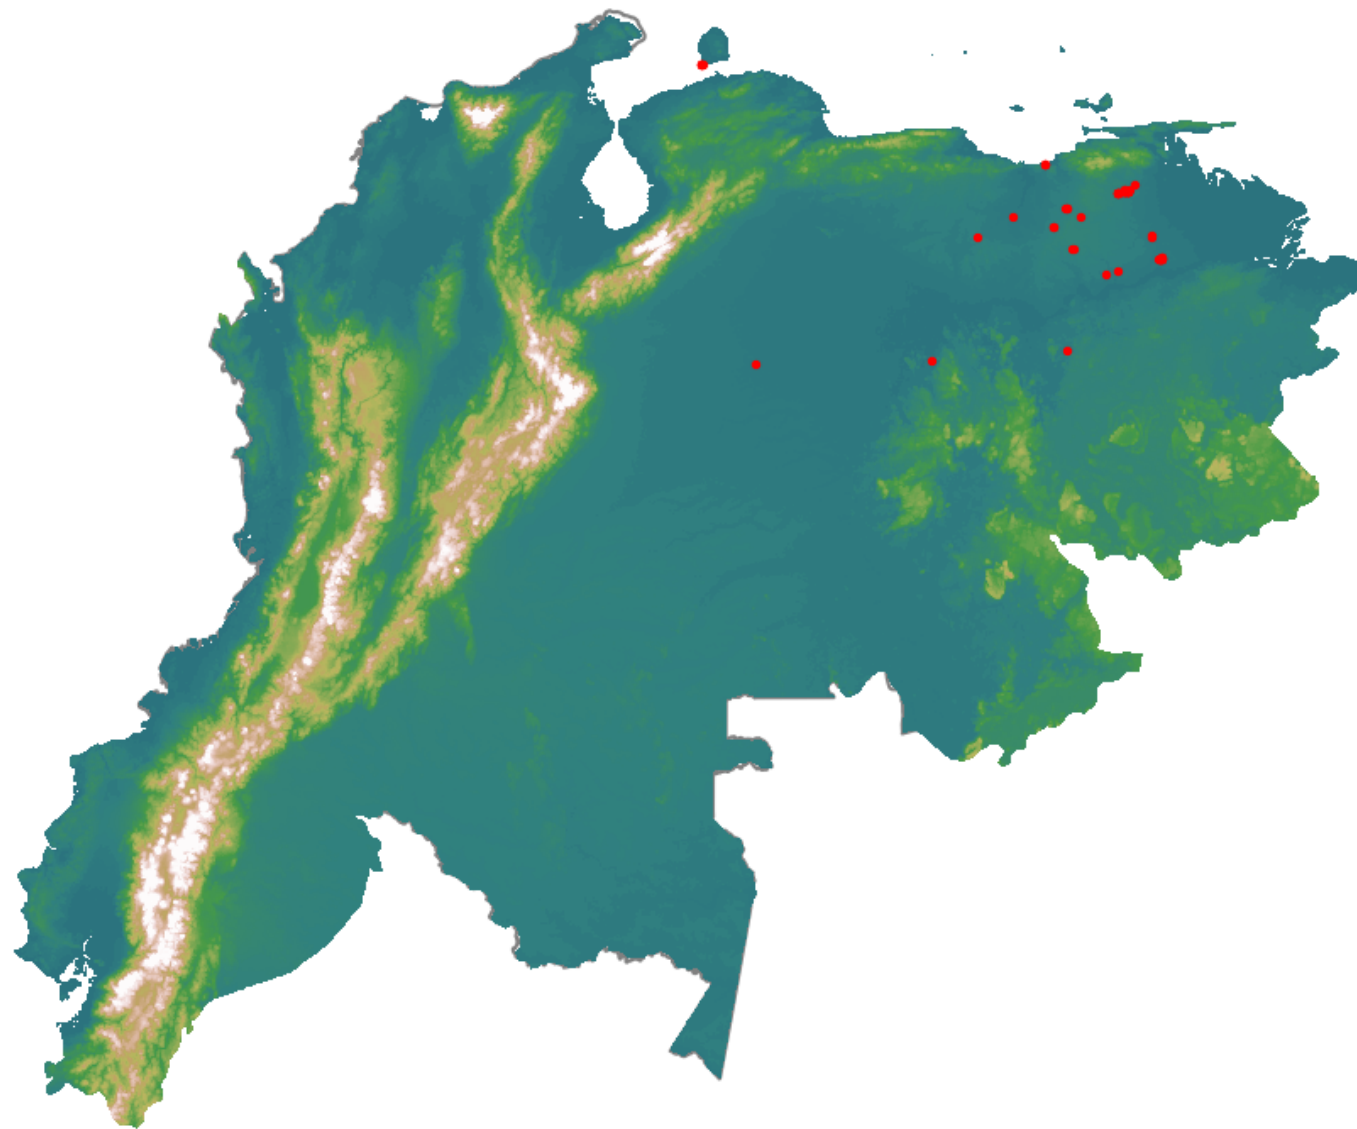

# Anomalías térmicas e incendios - MODIS Terra

Probabilidad superior a 95% de ser un incendio

Mapa últimas 48 horas 2021-04-18

Conteo total: 67

## Distribución

Col Amazonía:	0.0%
Col Andina:	0.0%
Col Caribe:	0.0%
Col Orinoquia:	0.0%
Col Pacífico:	0.0%
Ecuador:	0.0%
Venezuela:	100.0%