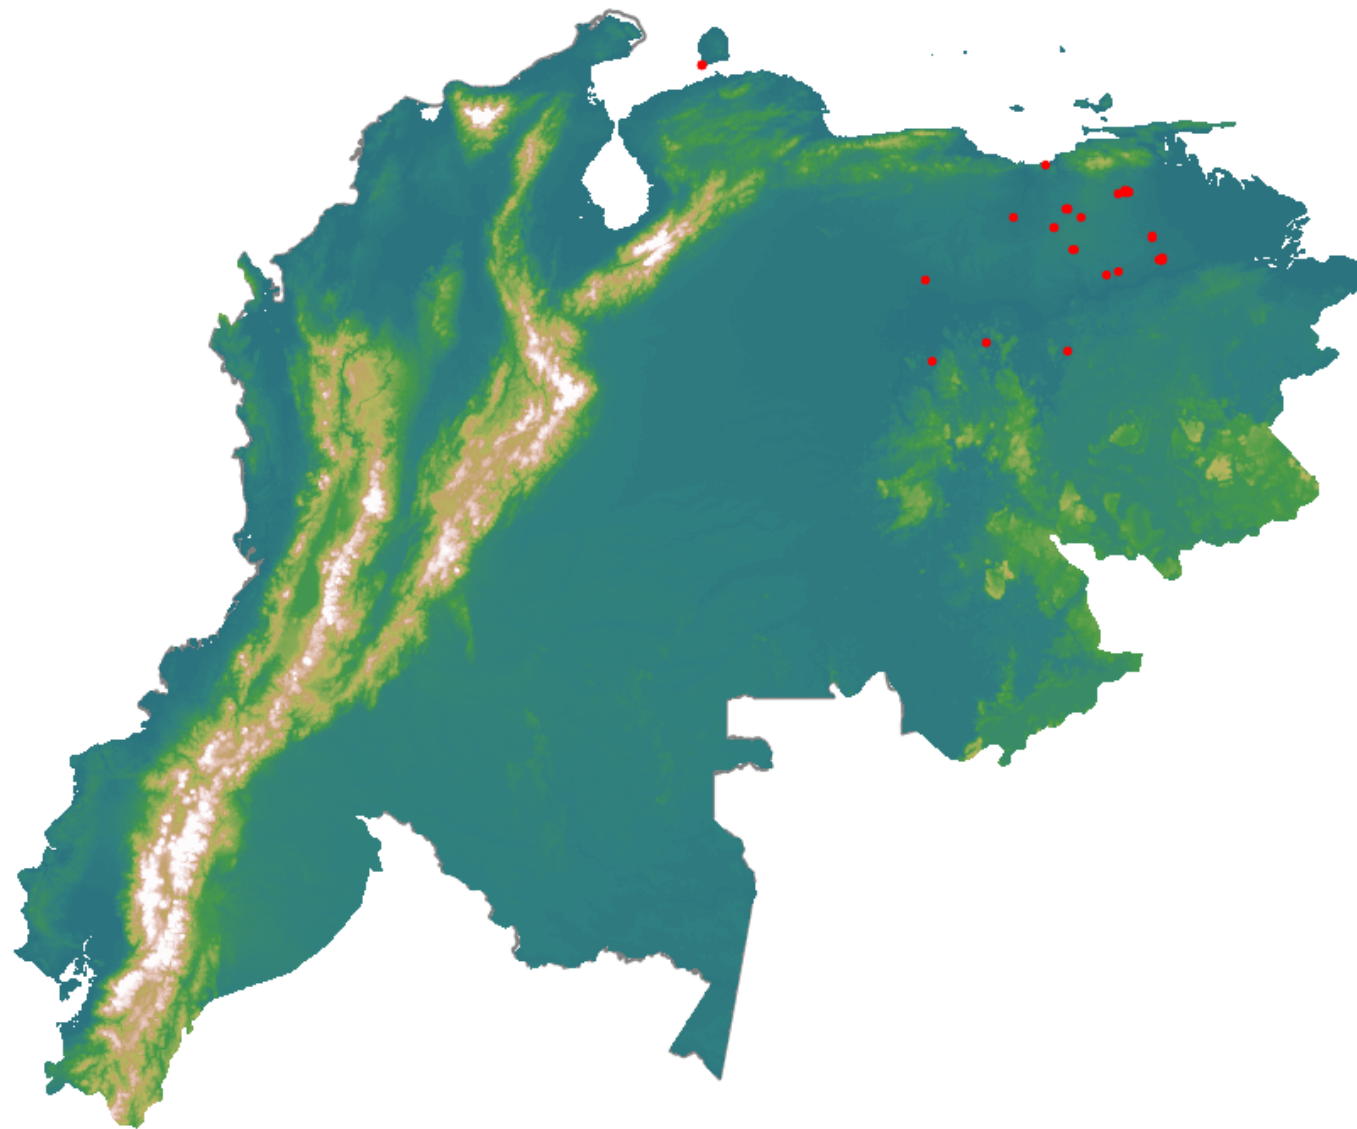

# Anomalías térmicas e incendios - MODIS Terra

Probabilidad superior a 95% de ser un incendio

Mapa últimas 48 horas 2021-04-17

Conteo total: 49

## Distribución

Col Amazonía:	0.0%
Col Andina:	0.0%
Col Caribe:	0.0%
Col Orinoquia:	0.0%
Col Pacífico:	0.0%
Ecuador:	0.0%
Venezuela:	100.0%