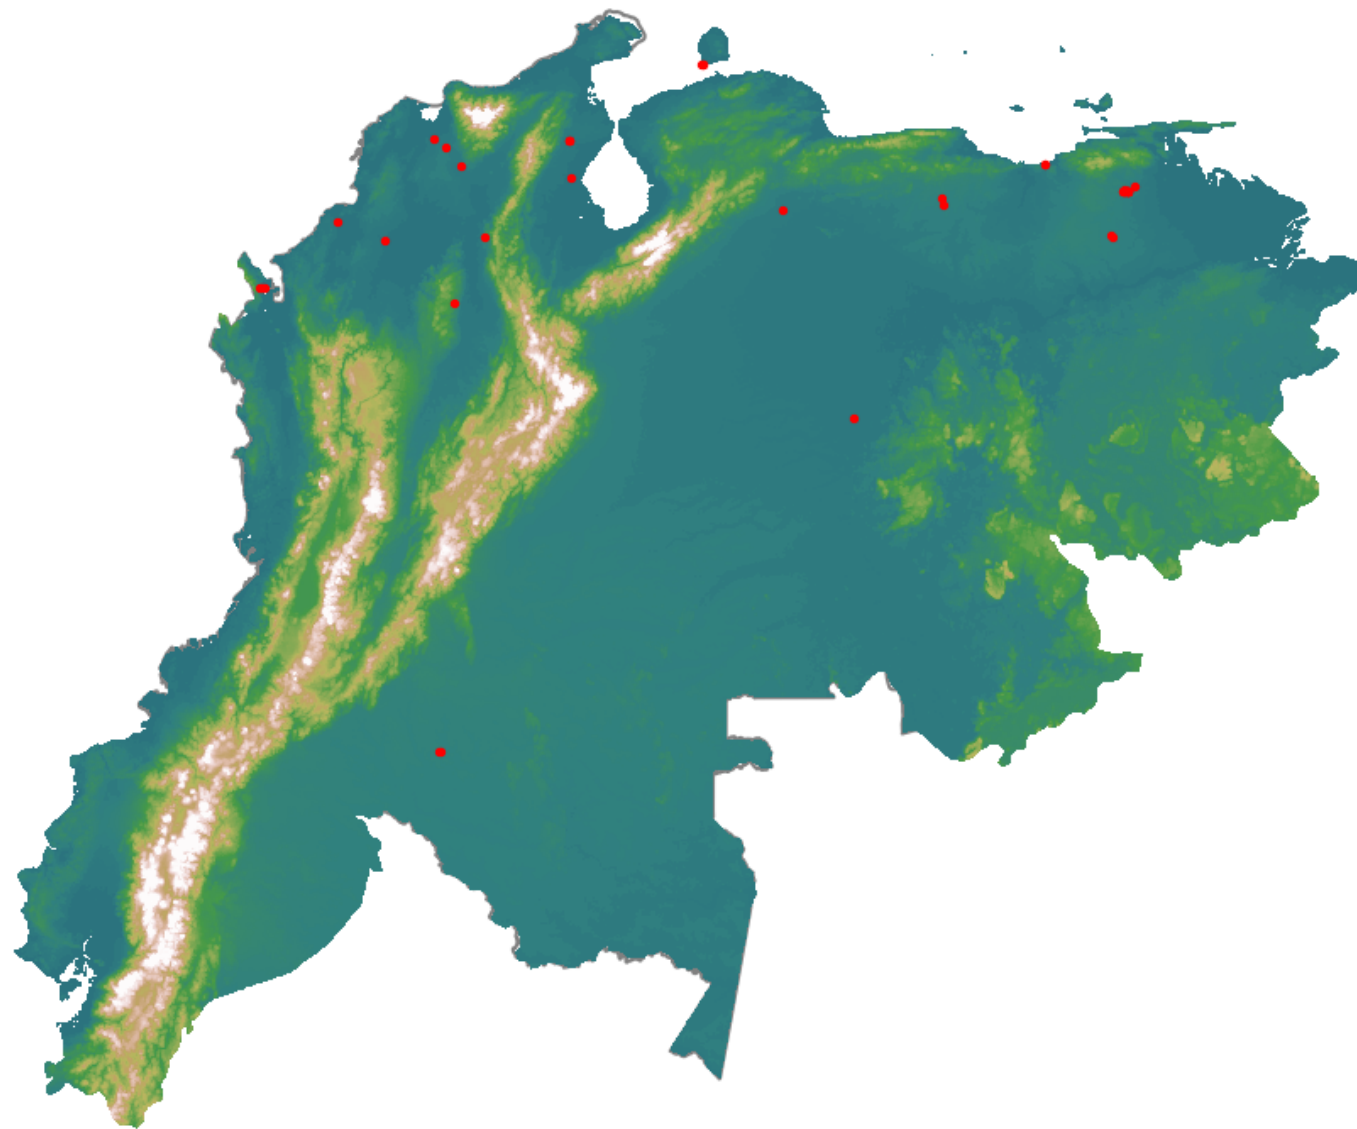

# Anomalías térmicas e incendios - MODIS Terra

Probabilidad superior a 95% de ser un incendio

Mapa últimas 48 horas 2021-03-28

Conteo total: 43

## Distribución

Col Amazonía:	4.65%
Col Andina:	4.65%
Col Caribe:	11.63%
Col Orinoquia:	2.33%
Col Pacífico:	4.65%
Ecuador:	0.0%
Venezuela:	67.4%