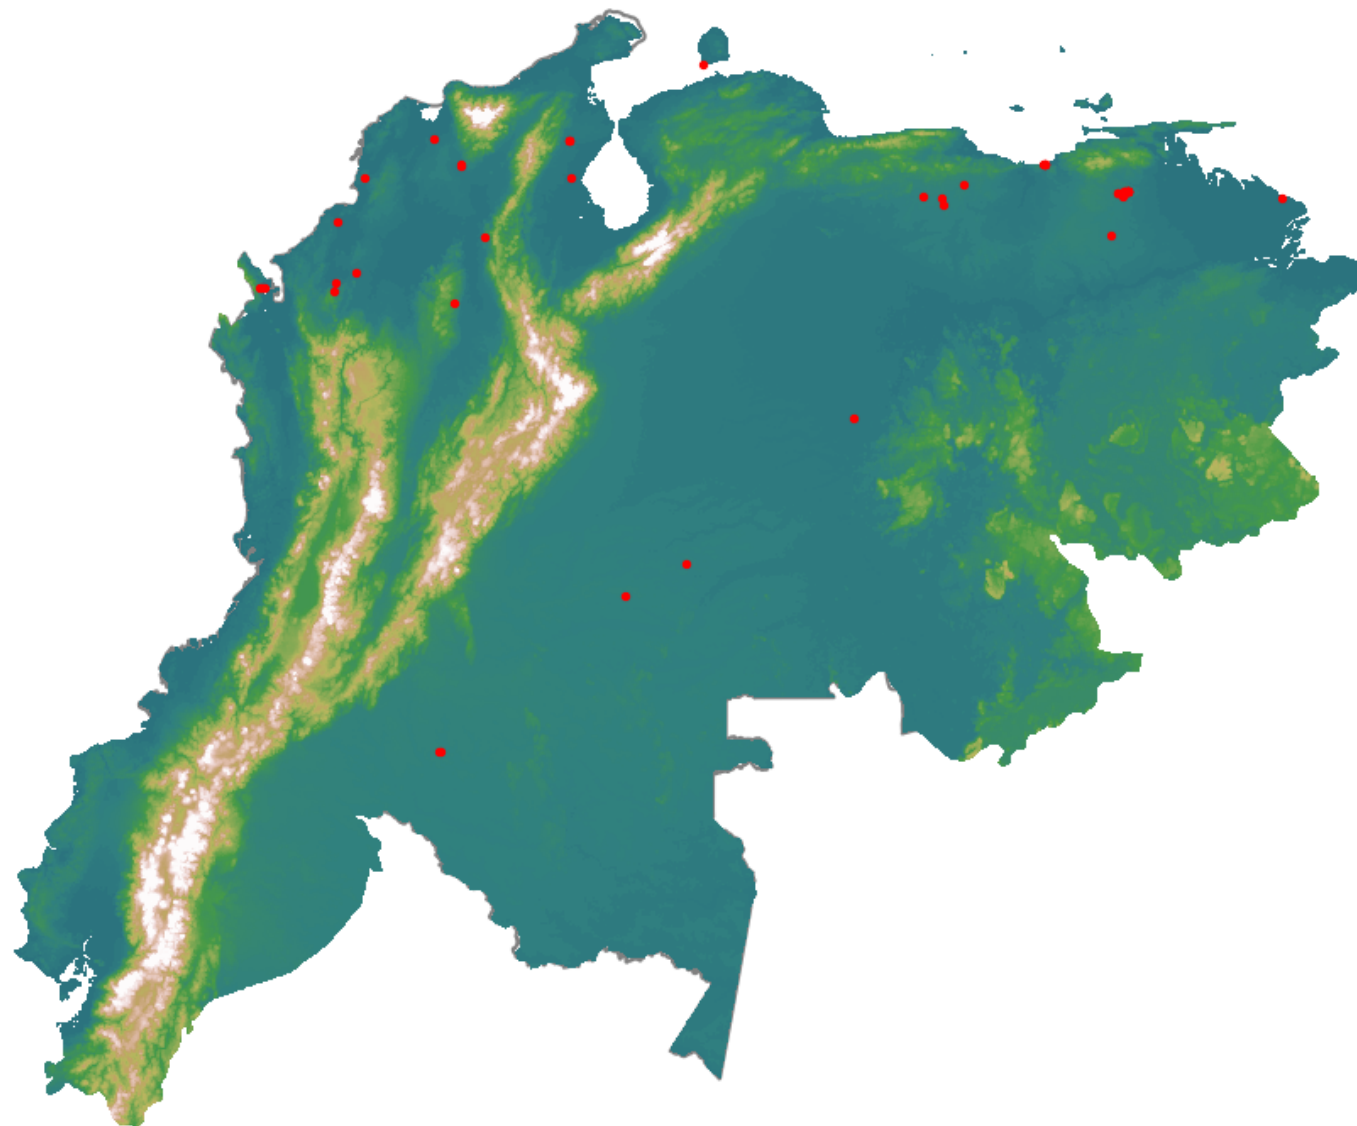

Anomalías térmicas e incendios - MODIS Terra

Probabilidad superior a 95% de ser un incendio

Mapa últimas 48 horas 2021-03-26

Conteo total: 49

Distribución

Col Amazonía:	4.08%
Col Andina:	6.12%
Col Caribe:	14.29%
Col Orinoquia:	6.12%
Col Pacífico:	4.08%
Ecuador:	0.0%
Venezuela:	61.2%