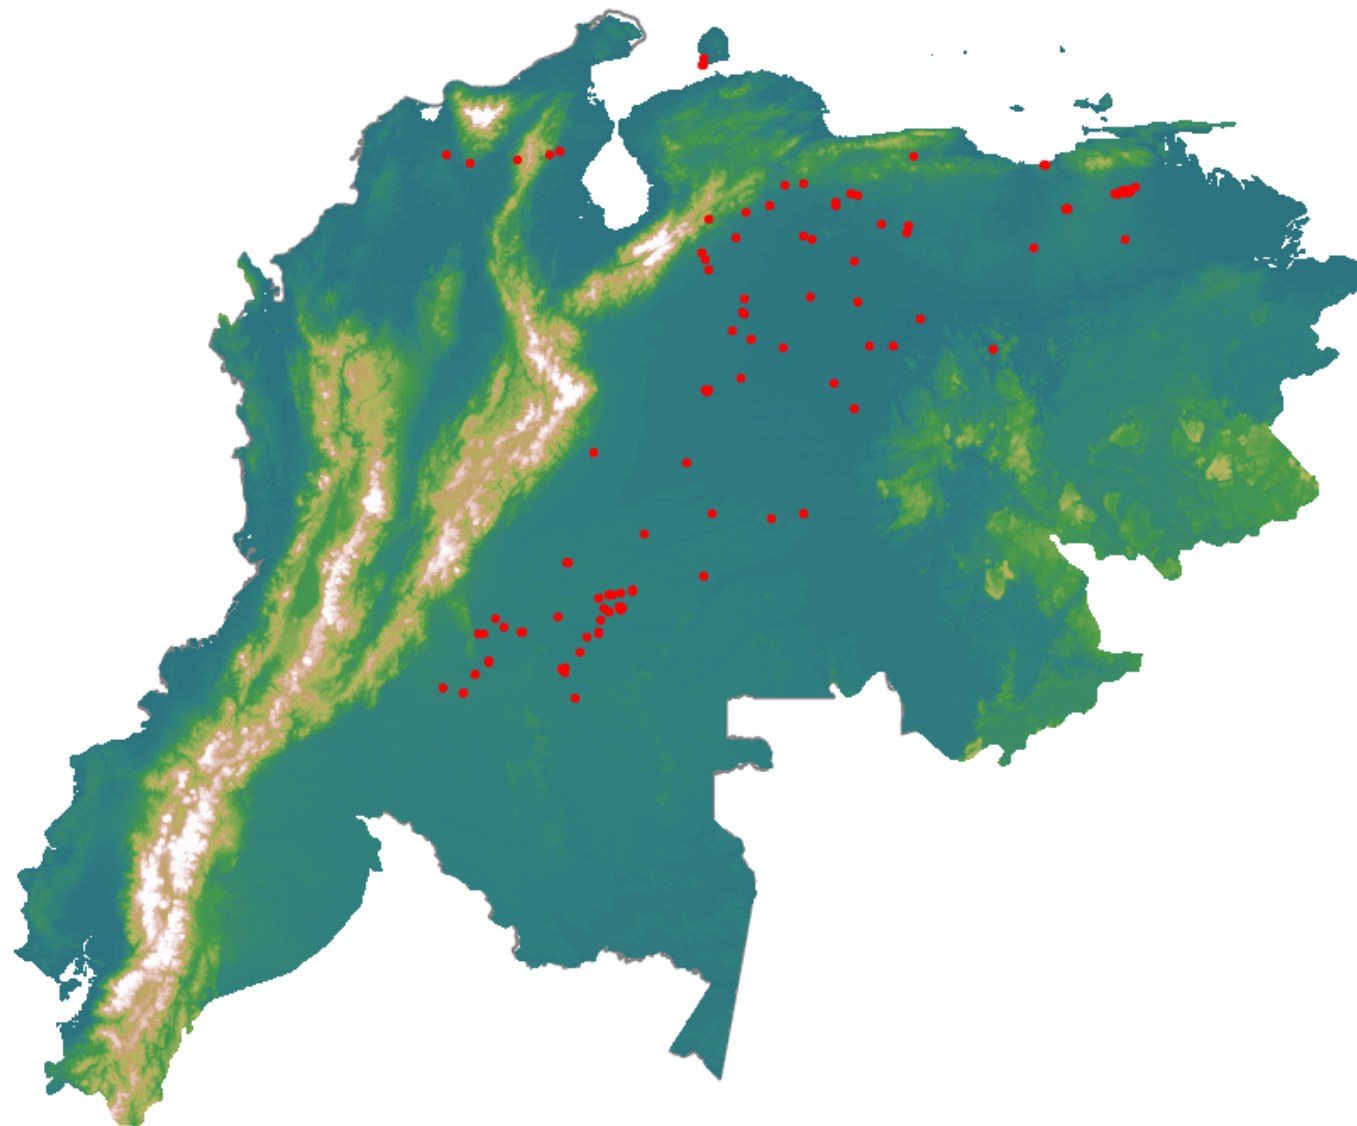

Anomalías térmicas e incendios - MODIS Terra

Probabilidad superior a 95% de ser un incendio

Mapa últimas 48 horas 2021-03-23

Conteo total: 160

Distribución

Col Amazonía:	13.75%
Col Andina:	0.62%
Col Caribe:	1.25%
Col Orinoquia:	25.62%
Col Pacífico:	0.0%
Ecuador:	0.0%
Venezuela:	58.1%