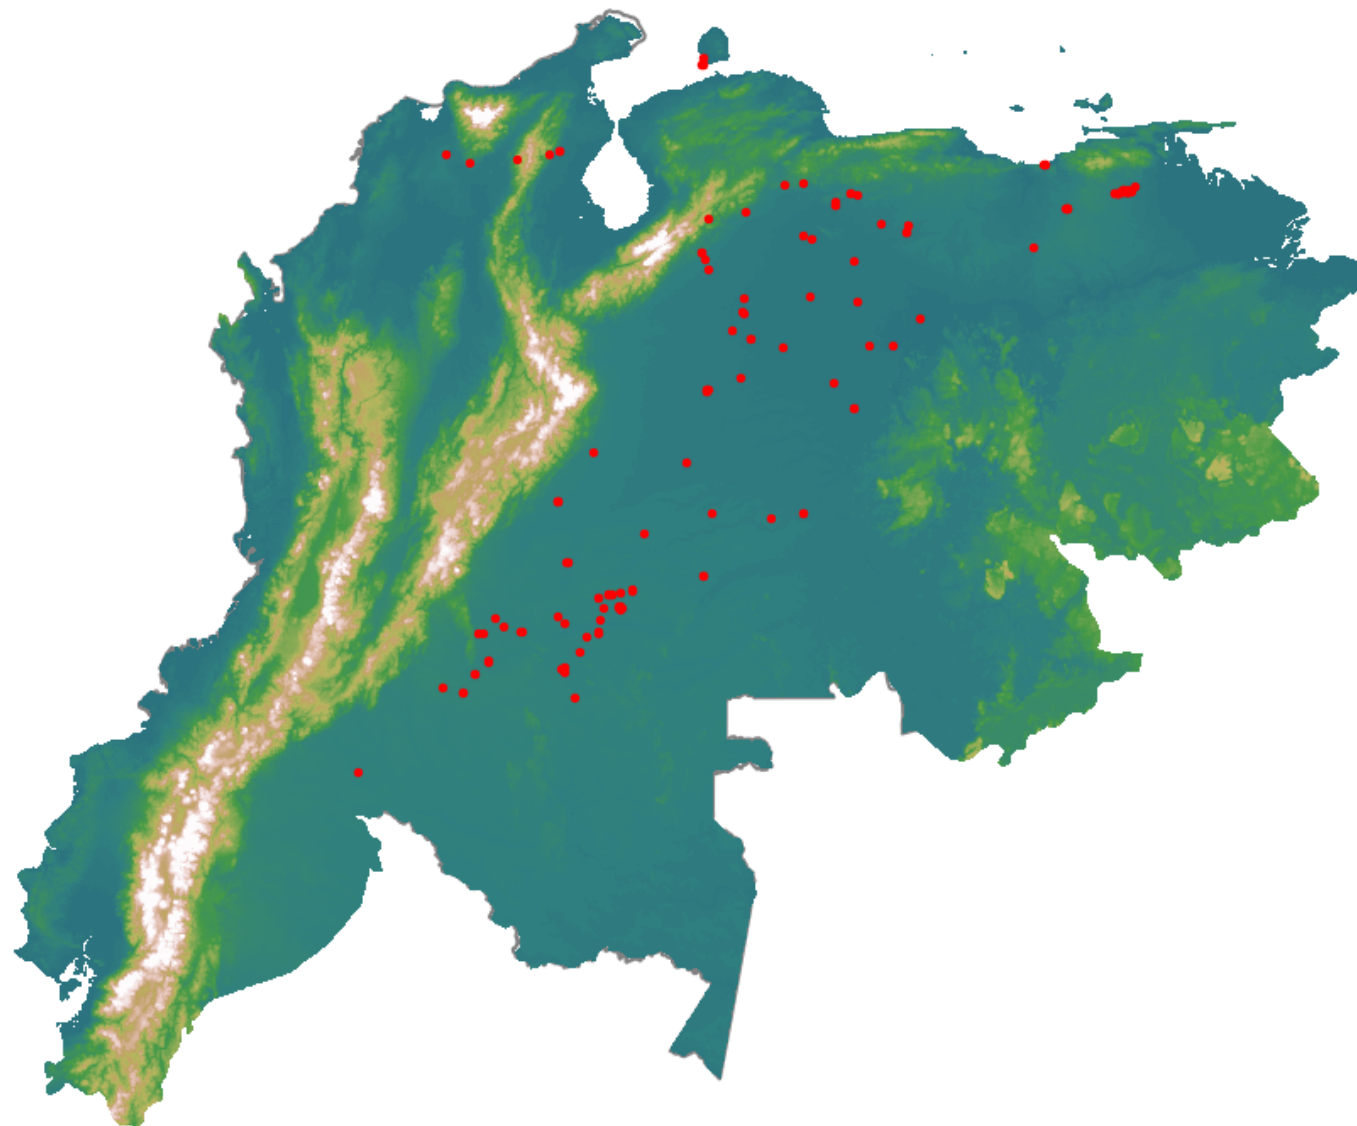

# Anomalías térmicas e incendios - MODIS Terra

Probabilidad superior a 95% de ser un incendio

Mapa últimas 48 horas 2021-03-22

Conteo total: 157

## Distribución

Col Amazonía:	15.29%
Col Andina:	0.64%
Col Caribe:	1.27%
Col Orinoquia:	26.11%
Col Pacífico:	0.0%
Ecuador:	0.0%
Venezuela:	56.1%