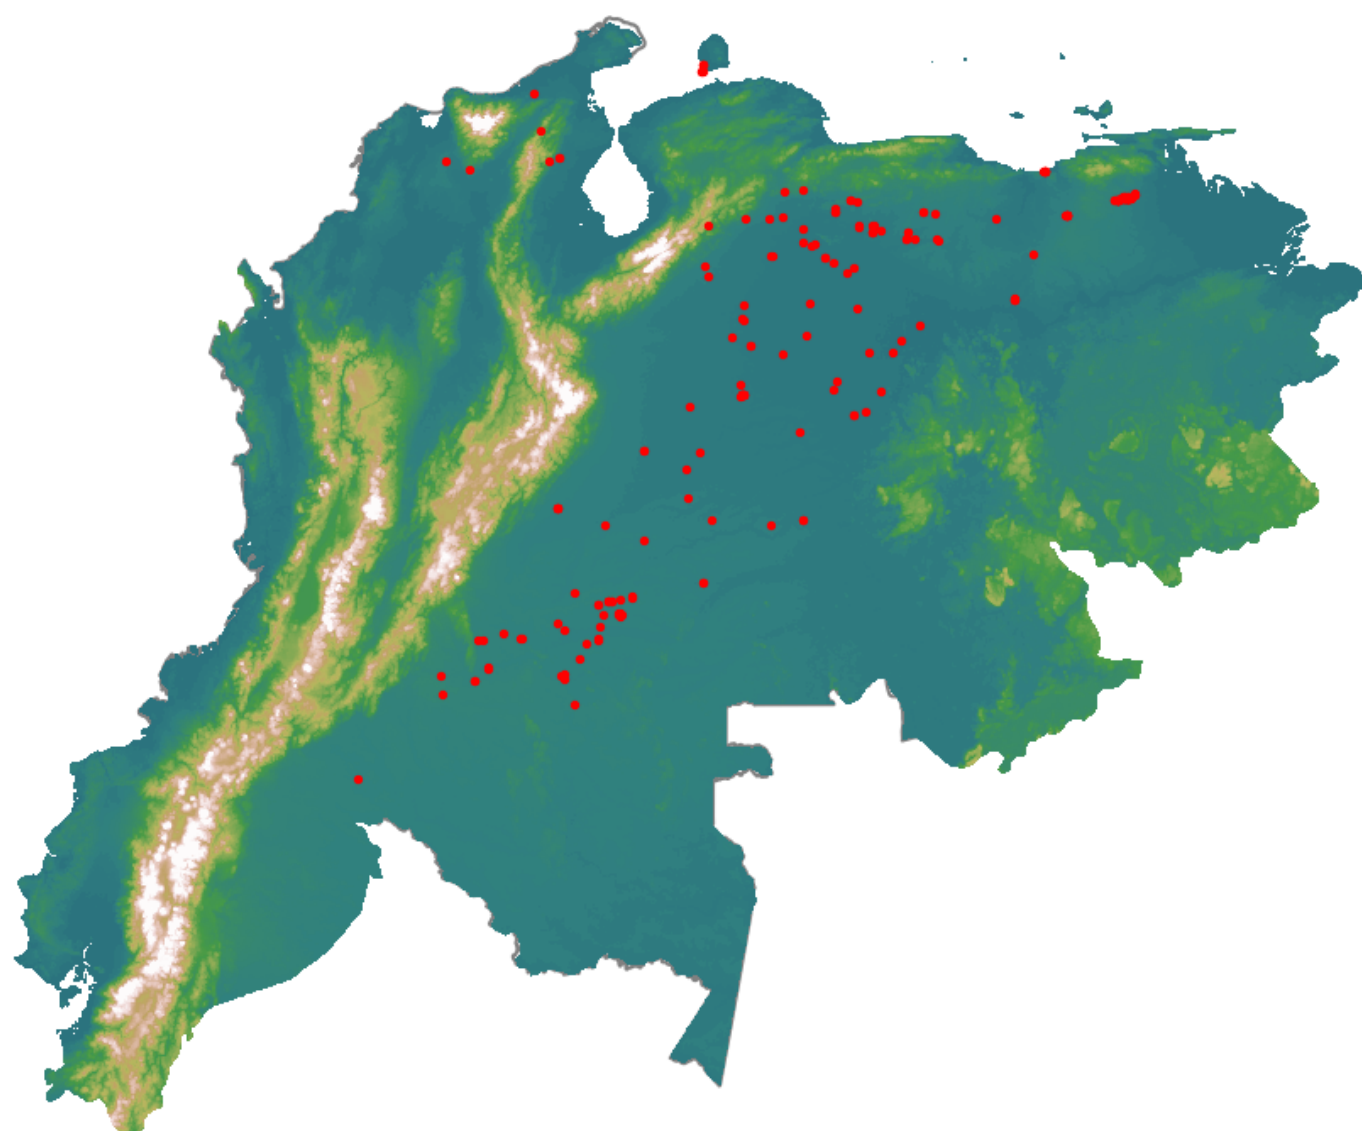

# Anomalías térmicas e incendios - MODIS Terra

Probabilidad superior a 95% de ser un incendio

Mapa últimas 48 horas 2021-03-21

Conteo total: 215

## Distribución

Col Amazonía:	10.23%
Col Andina:	0.47%
Col Caribe:	1.4%
Col Orinoquia:	19.07%
Col Pacífico:	0.0%
Ecuador:	0.0%
Venezuela:	68.8%