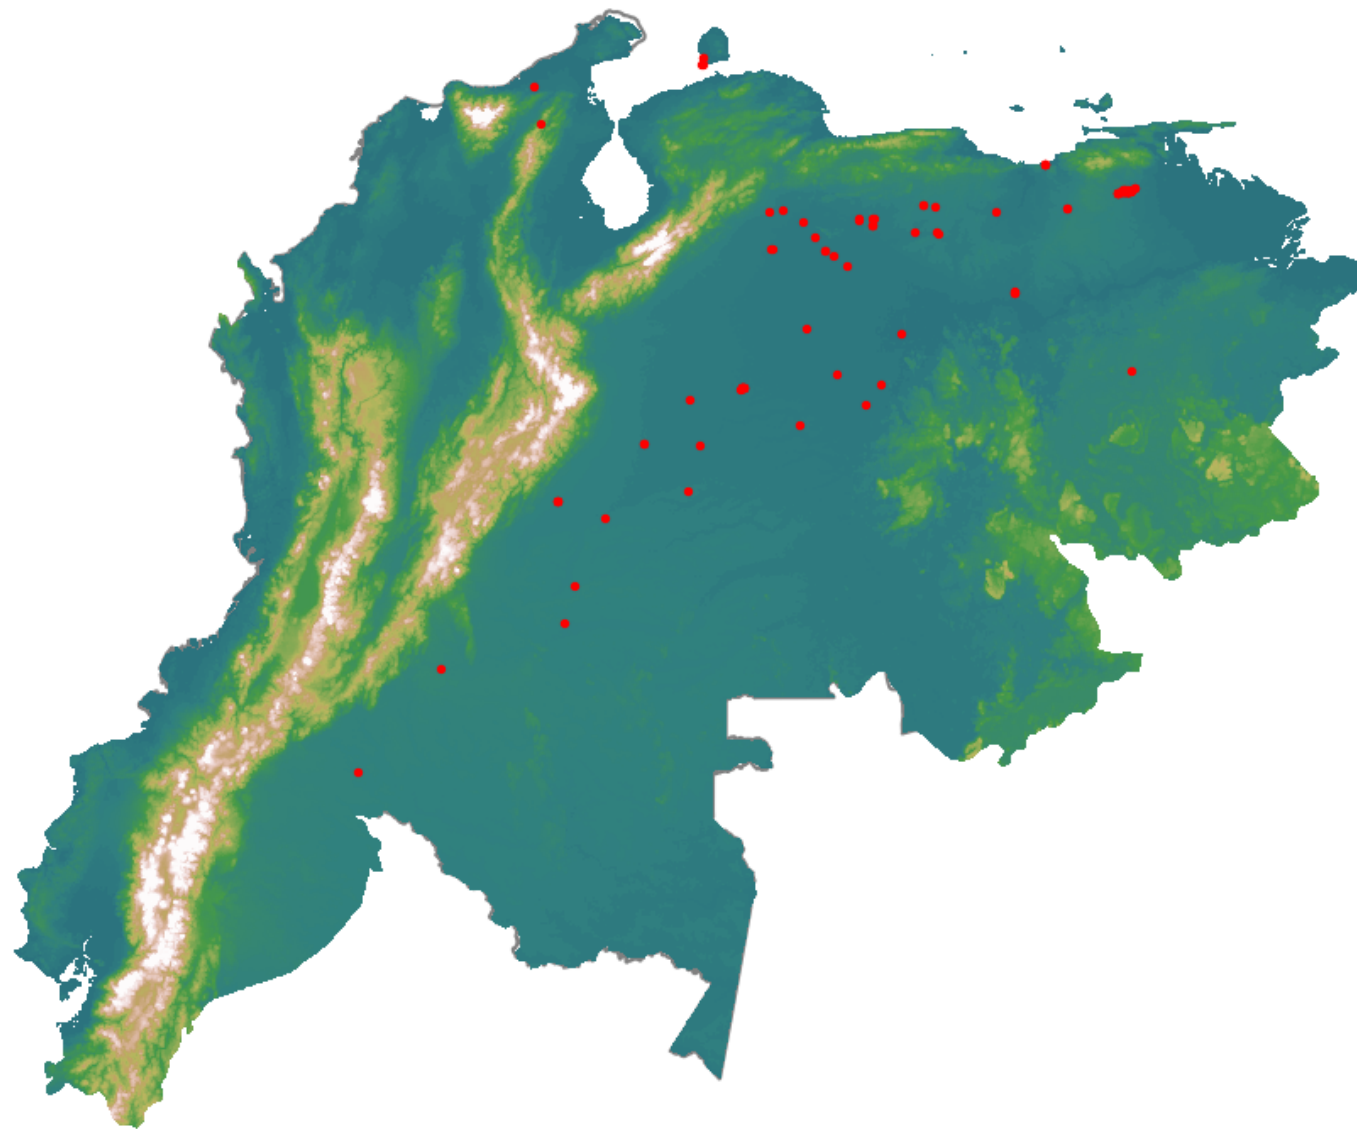

Anomalías térmicas e incendios - MODIS Terra

Probabilidad superior a 95% de ser un incendio

Mapa últimas 48 horas 2021-03-20

Conteo total: 110

Distribución

Col Amazonía:	2.73%
Col Andina:	0.91%
Col Caribe:	0.91%
Col Orinoquia:	11.82%
Col Pacífico:	0.0%
Ecuador:	0.0%
Venezuela:	84.5%