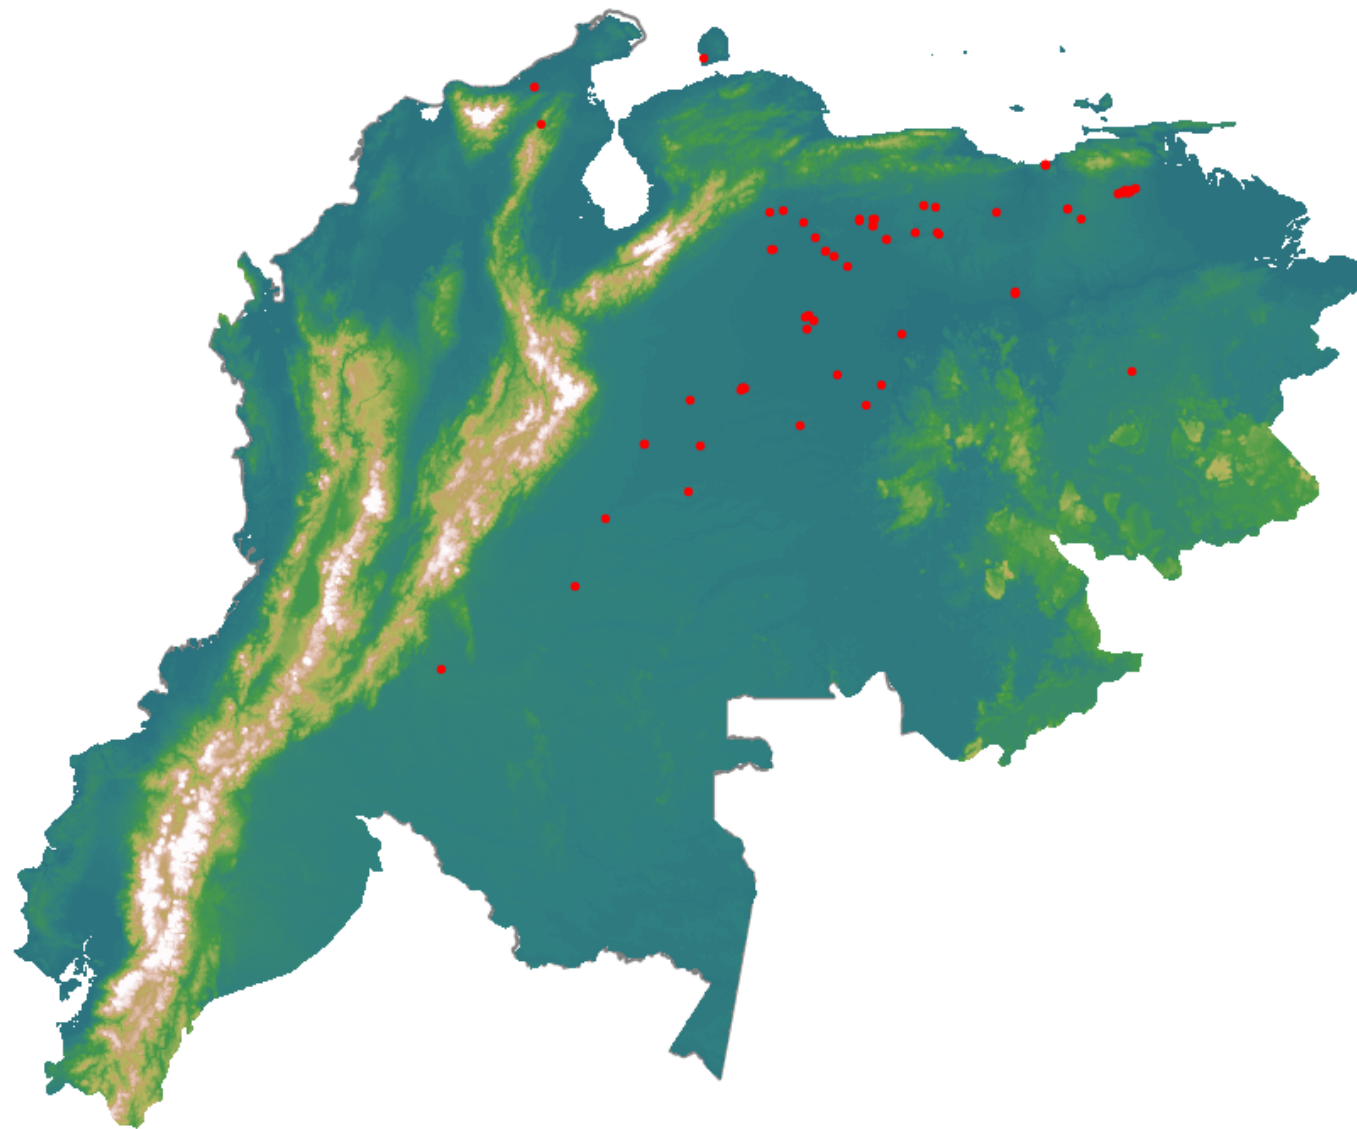

# Anomalías térmicas e incendios - MODIS Terra

Probabilidad superior a 95% de ser un incendio

Mapa últimas 48 horas 2021-03-19

Conteo total: 99

## Distribución

Col Amazonía:	1.01%
Col Andina:	1.01%
Col Caribe:	1.01%
Col Orinoquia:	9.09%
Col Pacífico:	0.0%
Ecuador:	0.0%
Venezuela:	88.9%